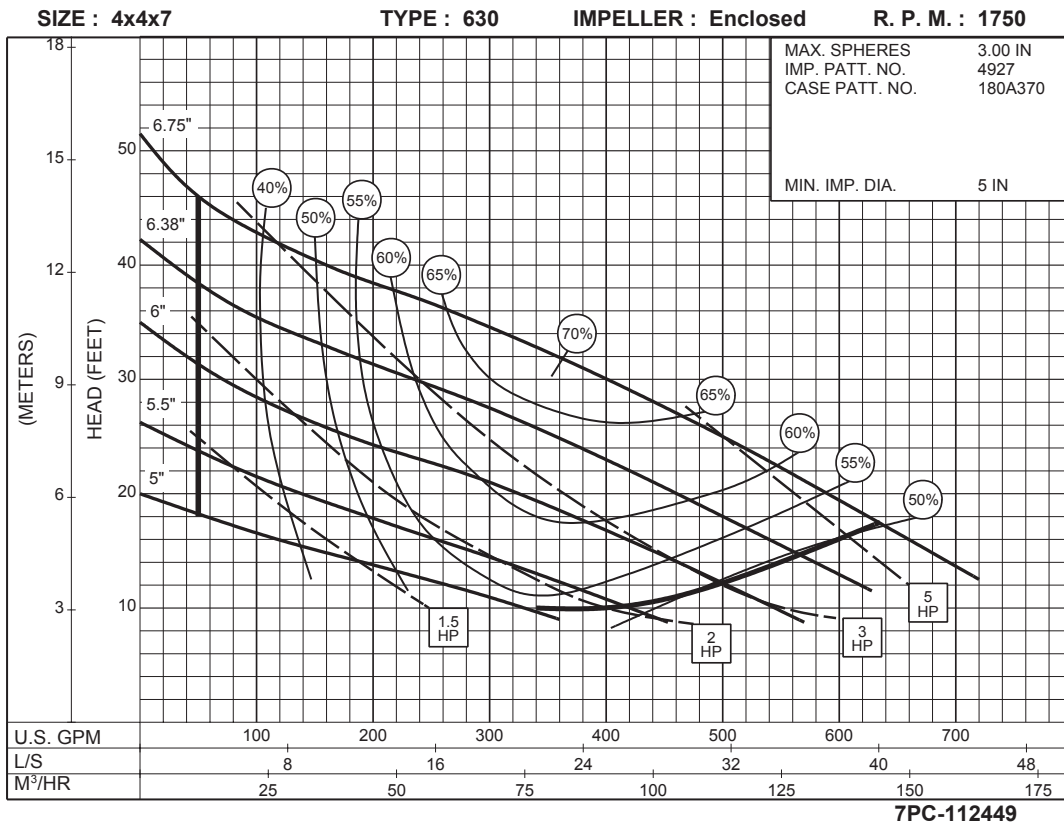

# 4 x 4 x 7 SERIES 630

## ENCLOSED IMPELLER

**1750  
RPM**

**1150  
RPM**

**4 x 4 x 9**  
**SERIES 630**

ENCLOSED IMPELLER

SIZE : 4x4x9 TYPE : 630 IMPELLER : Enclosed R. P. M. : 1750

7PC-112452

**1750**  
RPM

SIZE : 4x4x9 TYPE : 630 IMPELLER : Enclosed R. P. M. : 1150

7PC-112453

**1150**  
RPM

# 4 x 4 x 12 SERIES 630

ENCLOSED IMPELLER

**1150  
RPM**