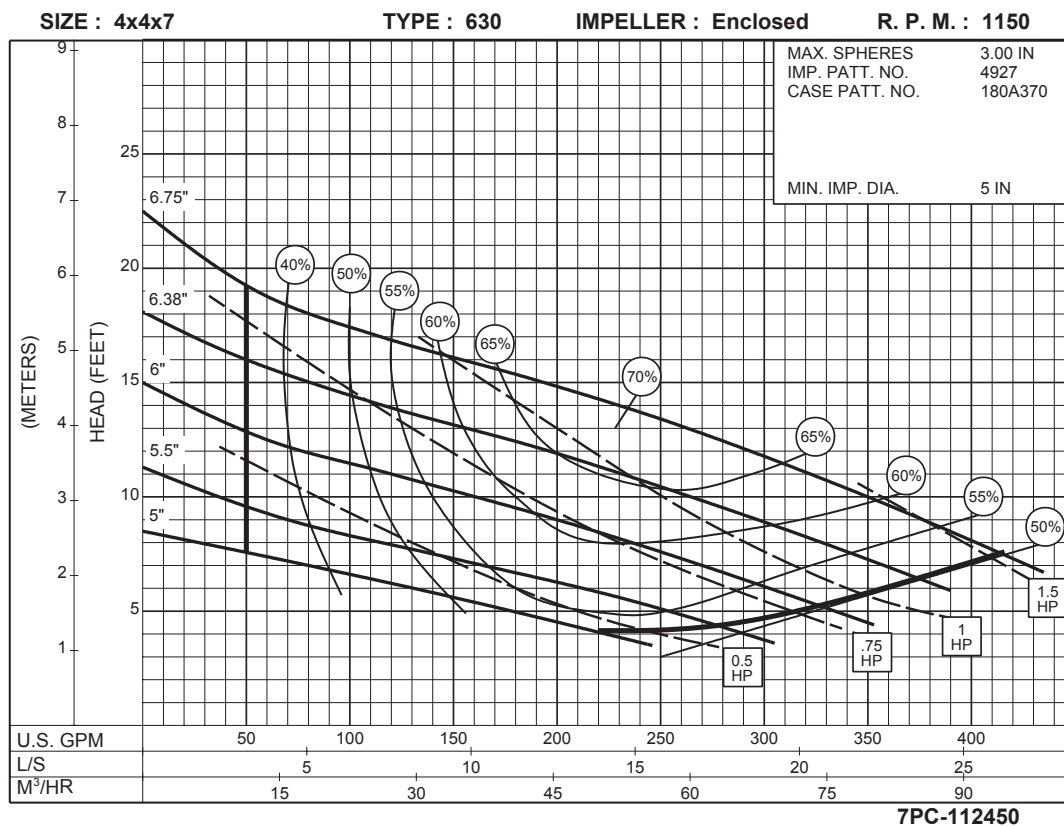

# 4 x 4 x 7 SERIES 630

## ENCLOSED IMPELLER

**1750  
RPM**

**1150  
RPM**

**4 x 4 x 9**  
**SERIES 630**

ENCLOSED IMPELLER

SIZE : 4x4x9 TYPE : 630 IMPELLER : Enclosed R. P. M. : 1750

7PC-112452

**1750**  
RPM

SIZE : 4x4x9 TYPE : 630 IMPELLER : Enclosed R. P. M. : 1150

7PC-112453

**1150**  
RPM

# 6 x 6 x 12 SERIES 630