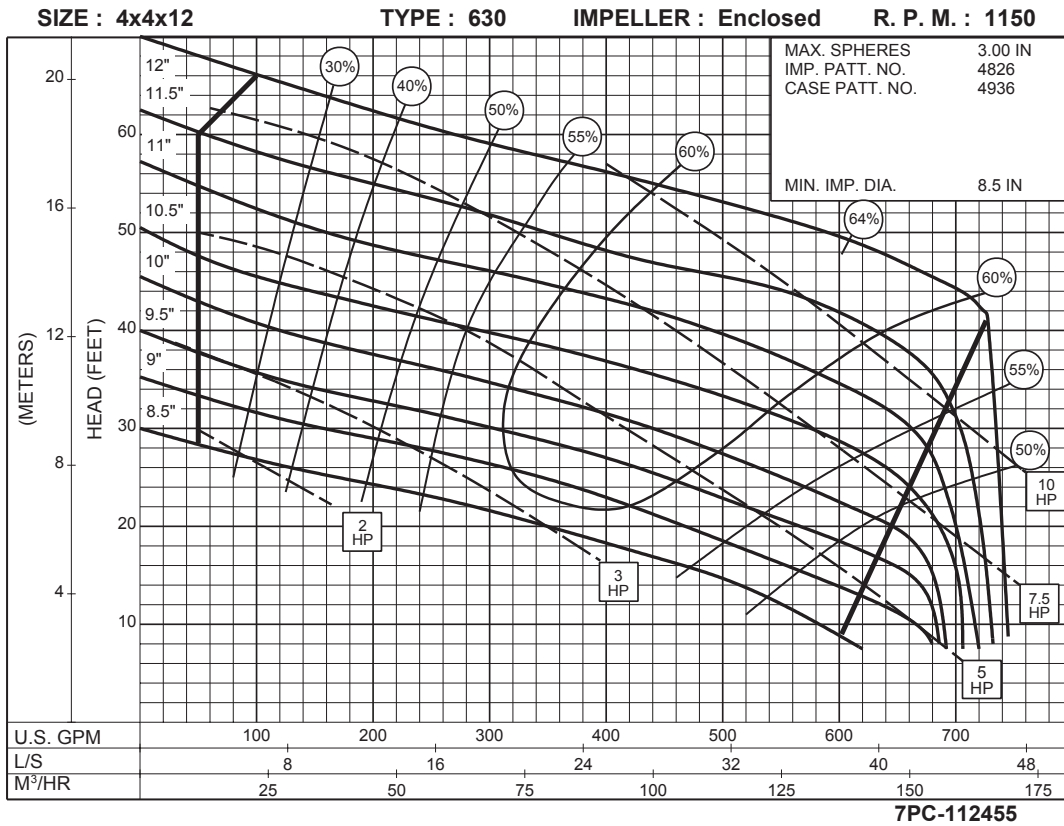

SIZE : 4x4x9 TYPE : 630 IMPELLER : Enclosed R. P. M. : 1150

7PC-112453

**1150**  
RPM

# 4 x 4 x 12 SERIES 630

ENCLOSED IMPELLER

**1150  
RPM**

# 6 x 6 x 12 SERIES 630

## ENCLOSED IMPELLER

SIZE : 6x6x12      TYPE : 630      IMPELLER : Enclosed      R. P. M. : 1150

**1150**  
RPM

7PC-112457