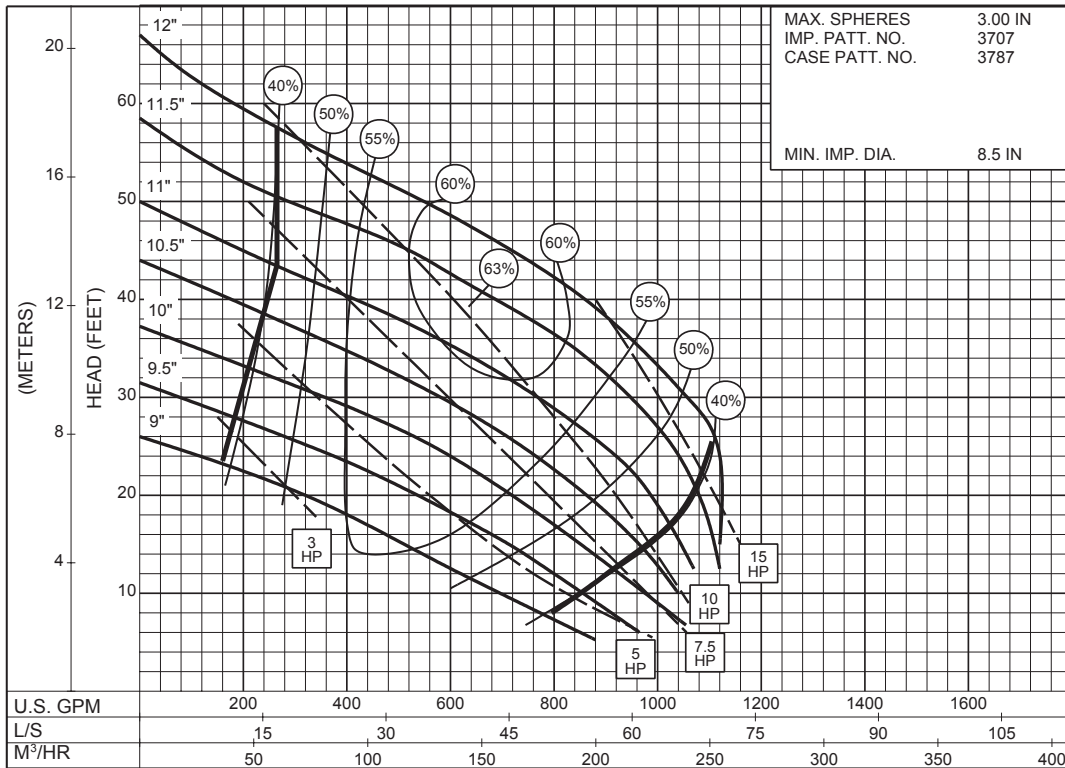

## ENCLOSED IMPELLER

**1750  
RPM**

**1150  
RPM**

**4 x 4 x 9**  
**SERIES 630**

ENCLOSED IMPELLER

SIZE : 4x4x9 TYPE : 630 IMPELLER : Enclosed R. P. M. : 1750

7PC-112452

**1750**  
RPM

SIZE : 4x4x9 TYPE : 630 IMPELLER : Enclosed R. P. M. : 1150

7PC-112453

**1150**  
RPM

# 4 x 4 x 12 SERIES 630

ENCLOSED IMPELLER

**1150  
RPM**

## ENCLOSED IMPELLER

SIZE : 6x6x12      TYPE : 630      IMPELLER : Enclosed      R. P. M. : 1150

**1150**  
RPM

7PC-112457