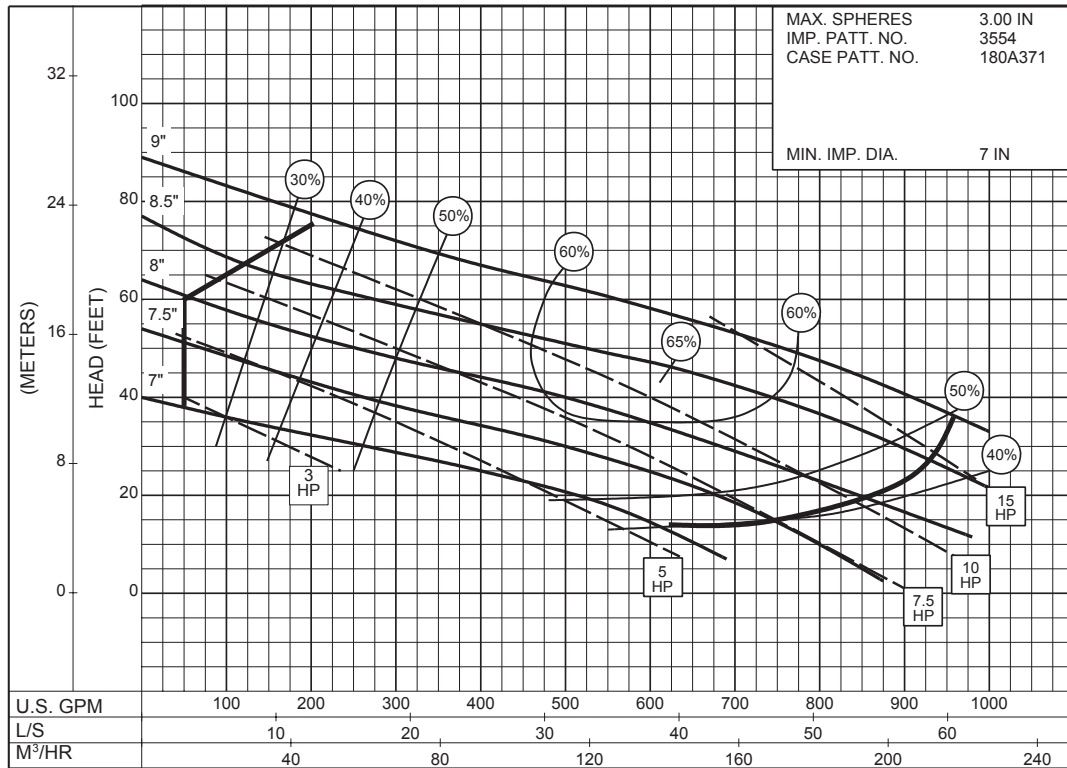

# 4 x 4 x 7 SERIES 630

## ENCLOSED IMPELLER

**1750  
RPM**

**1150  
RPM**

**4 x 4 x 9**  
**SERIES 630**

ENCLOSED IMPELLER

SIZE : 4x4x9 TYPE : 630 IMPELLER : Enclosed R. P. M. : 1750

7PC-112452

**1750**  
RPM

SIZE : 4x4x9 TYPE : 630 IMPELLER : Enclosed R. P. M. : 1150

7PC-112453

**1150**  
RPM

# 4 x 4 x 12 SERIES 630

ENCLOSED IMPELLER

**1150  
RPM**