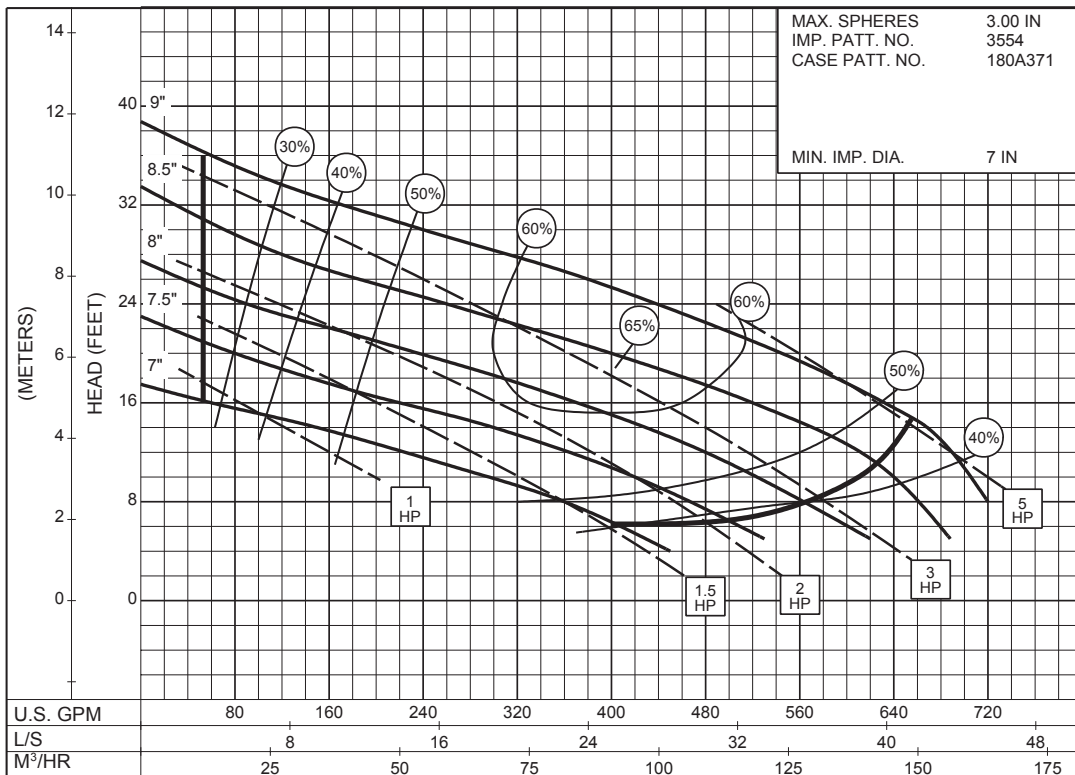

# 4 x 4 x 7 SERIES 630

## ENCLOSED IMPELLER

**1750  
RPM**

**1150  
RPM**

**4 x 4 x 9**  
**SERIES 630**

ENCLOSED IMPELLER

SIZE : 4x4x9 TYPE : 630 IMPELLER : Enclosed R. P. M. : 1750

7PC-112452

**1750**  
RPM

SIZE : 4x4x9 TYPE : 630 IMPELLER : Enclosed R. P. M. : 1150

7PC-112453

**1150**  
RPM

# 4 x 4 x 12 SERIES 630

ENCLOSED IMPELLER

**1150  
RPM**