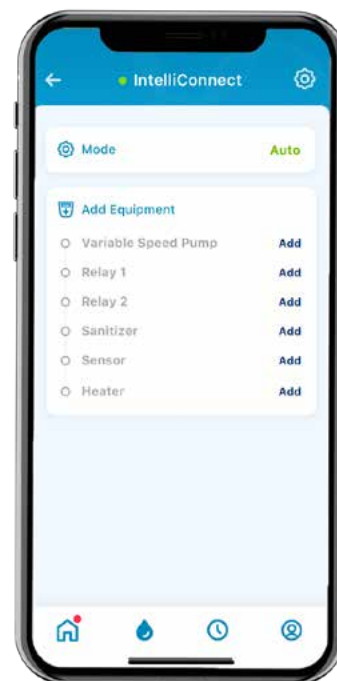

LA TRANQUILLITÉ D'ESPRIT AU BOUT DE VOS DOIGTS

Obtenez instantanément des informations sur l'état de vos appareils d'eau Pentair Home et surveillez-les tous, que vous soyez chez vous ou ailleurs. 24/7.

SYSTÈMES VÉRIFIÉS, TOUT FONCTIONNE

Sachez quand un équipement ou une situation nécessite une attention.

UNE AIDE QUAND VOUS EN AVEZ BESOIN

Communiquez avec un professionnel de l'eau de confiance près de chez vous.

Restez intelligent, connecté et protégé avec Pentair Home. **Choisissez Pentair. Pour en savoir plus, consultez pentair.com/home.**

Le système de contrôle et de surveillance IntelliConnect a obtenu de la marque Eco Select® la distinction de choix parmi les plus écologiques et efficaces de Pentair.

PENTAIR HOME APP

Download on the App Store

GET IT ON Google Play

400 Regency Forest Dr | Cary, NC 27518 | United States | 800 831-7133 | pentair.com

Les marques de commerce et logos Pentair indiqués sont tous la propriété de Pentair. Les marques de commerce et logos déposés et non déposés de tiers sont la propriété de leurs propriétaires respectifs.

P1-791F 05/21 © Pentair, 2021. Tous droits réservés. pentair.com