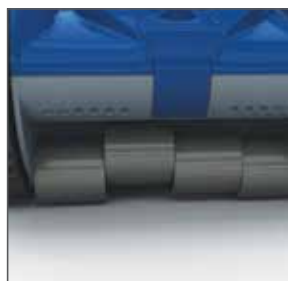

REBEL

LIMPIAFONDO DE SUCCIÓN PARA PISCINA ENTERRADA

¡Diga adiós a la suciedad y a los desechos que otros limpiafondos pasan de largo!

¡Sublévese y gane la batalla contra la desafiante y ardua tarea de limpiar la piscina! Reclute al limpiafondo Rebel para una minuciosa cobertura de limpieza en esquinas estrechas y ángulos de 90 grados donde otros limpiafondos no llegan.

LIMPIAFONDO DE SUCCIÓN PARA PISCINA ENTERRADA REBEL

Gane la batalla contra los desechos difíciles de limpiar.

El limpiafondo Rebel permite limpiar de forma confiable y potente en espacios complejos que otros limpiafondos pasan de largo. Esto incluye fondos profundos y superficiales, ángulos de hasta 90 grados del piso a la pared, y a lo largo de toda la línea del agua.

Limpeza sin obstrucciones

El diseño de turbina Sure-Flow atrapa los desechos grandes y pequeños.

Más potencia de limpieza

El diseño hidráulico mejorado complementa a la perfección las bombas de velocidad variable y bajo caudal.