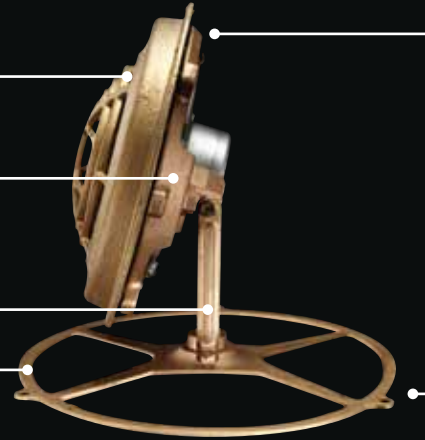

- Construcción robusta de bronce fundido con un atractivo acabado natural de bronce.
- La base y el soporte de horquilla giran 360° y pivotan 180°.
- Accesorio grande para ser usado con las luces de piscina IntelliBrite 5g homologadas para uso en fuentes.
- Accesorio pequeño para ser usado con las luces de spa IntelliBrite 5g y las luces SpaBrite homologadas para uso en fuentes.

KITS PARA MONTAJE EN NICHOS

Luces grandes – Pieza No. 560002

Luces pequeñas – Pieza No. 560003

La luz y el nicho se venden por separado

ACCESORIOS PARA FUENTES PARA FUENTES DECORATIVAS

Diseño simple para permitir el ensamblado rápido y fácil

Protector de piedras

Anillo de soporte de luz

Horquilla

Base

Ensamble del soporte

LAS FUENTES DE BAÑO DE COLOR BLANCO BRILLANTE O DE UN ESPECTRO DE COLORES

IntelliBrite 5g para piscina y spa le permiten resaltar su fuente en un color personalizado o pasar lentamente por todo el espectro de colores.