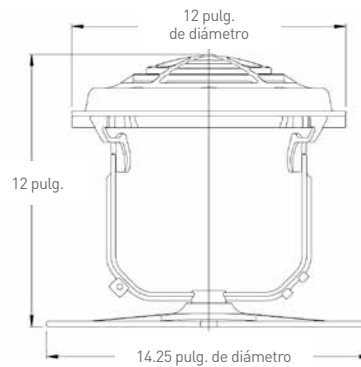

Accesorio para fuentes para luces grandes Pieza No. 560000 (Se vende la luz por separado).