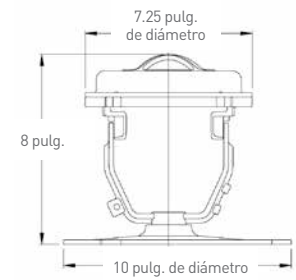

Accesorio para fuente para luces pequeñas Pieza No. 560001 (Se vende la luz por separado).

DISPONIBLE EN:

1620 HAWKINS AVE, SANFORD, NC 27330 919.566.8650 WWW.PENTAIRPOOL.COM

Todas las marcas comerciales y logotipos de Pentair son propiedad de Pentair, Inc. IntelliBrite® y SpaBrite® son marcas registradas de Pentair Water Pool and Spa, Inc. y/o de sus empresas afiliadas en los Estados Unidos y otros países. Debido a que continuamente estamos mejorando nuestros productos y servicios, Pentair se reserva el derecho de cambiar especificaciones sin aviso previo. Pentair es un empleador que ofrece igualdad de oportunidades.

bombas • filtros • calentadores • bombas de calor • automatización • iluminación • limpiafondos • desinfectantes • decorativos acuáticos • accesorios de mantenimiento

5/13 Parte N° P1-536S ©2013 Pentair Aquatic Systems. Todos los derechos reservados.