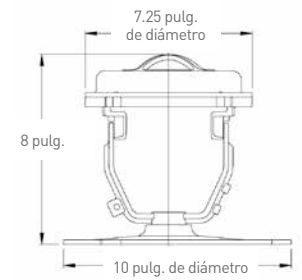

Accesorio para fuente para luces pequeñas Pieza No. 560001 (Se vende la luz por separado).

DISPONIBLE EN:

1620 HAWKINS AVE, SANFORD, NC 27330 919.566.8650 WWW.PENTAIRPOOL.COM

Todas las marcas comerciales y logotipos de Pentair son propiedad de Pentair, Inc. IntelliBrite® y SpaBrite® son marcas registradas de Pentair Water Pool and Spa, Inc. y/o de sus empresas afiliadas en los Estados Unidos y otros países. Debido a que continuamente estamos mejorando nuestros productos y servicios, Pentair se reserva el derecho de cambiar especificaciones sin aviso previo. Pentair es un empleador que ofrece igualdad de oportunidades.

bombas • filtros • calentadores • bombas de calor • automatización • iluminación • limpiafondos • desinfectantes • decorativos acuáticos • accesorios de mantenimiento

5/13 Parte N° P1-536S ©2013 Pentair Aquatic Systems. Todos los derechos reservados.