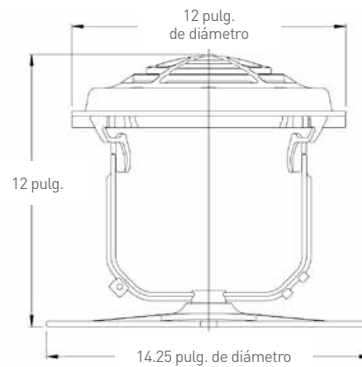

Accesorio para fuentes para luces grandes Pieza No. 560000 (Se vende la luz por separado).