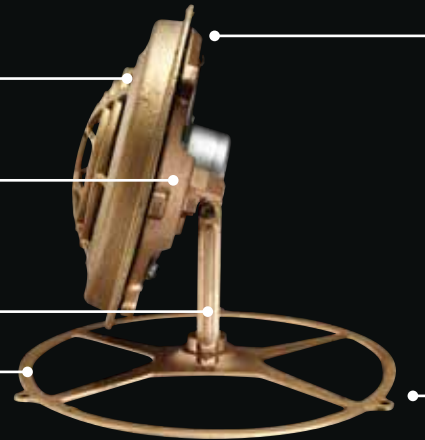

- Construcción robusta de bronce fundido con un atractivo acabado natural de bronce.
- La base y el soporte de horquilla giran 360° y pivotan 180°.
- Accesorio grande para ser usado con las luces de piscina IntelliBrite 5g homologadas para uso en fuentes.
- Accesorio pequeño para ser usado con las luces de spa IntelliBrite 5g y las luces SpaBrite homologadas para uso en fuentes.

## KITS PARA MONTAJE EN NICHOS

Luces grandes – Pieza No. 560002

Luces pequeñas – Pieza No. 560003

La luz y el nicho se venden por separado

# ACCESORIOS PARA FUENTES PARA FUENTES DECORATIVAS

Diseño simple para permitir el ensamblado rápido y fácil

Protector de piedras

Anillo de soporte de luz

Horquilla

Base

Ensamble del soporte