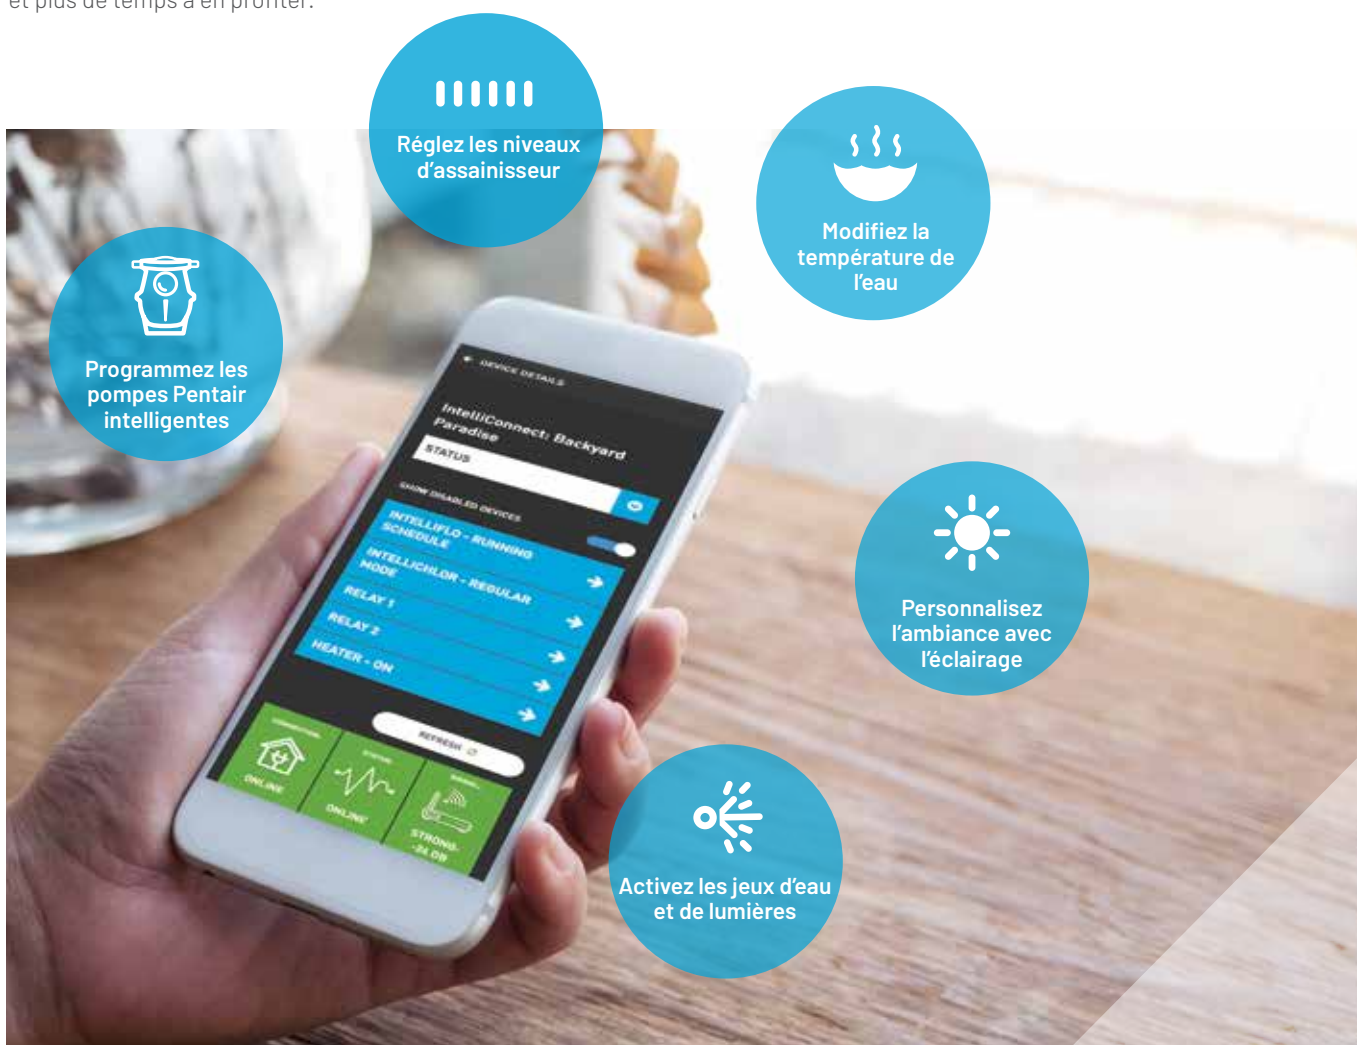

AJOUTEZ LE CONTRÔLE SIMPLE AVEC TÉLÉPHONE INTELLIGENT POUR FACILITER L'ENTRETIEN DE LA PISCINE OÙ QUE VOUS SOYEZ DANS LE MONDE.

L'amélioration idéale pour les piscines à bassin unique sans automatisation existante.

Le système de contrôle et de surveillance IntelliConnect^{MC} vous offre le même contrôle pratique pour la piscine que vous avez avec les autres appareils branchés dans la maison. Il vous procure une capacité de contrôle et de surveillance qui garantit une eau plus claire, moins d'entretien manuel et une réduction des coûts de fonctionnement grâce à une application conviviale sur votre appareil intelligent.

Vous apprécierez sa facilité d'utilisation de n'importe où. Vous pouvez régler les pompes et assainisseurs, les pompes à vitesse unique, l'éclairage et les jeux d'eau et de lumières Pentair intelligents, et plus encore. Passez moins de temps à faire des ajustements sur le panneau d'équipement de votre piscine, et plus de temps à en profiter.

*Comprend les pompes à vitesse unique et à deux vitesses, même les modèles concurrents.

**Contrôle l'éclairage, même celui des marques concurrentes, et les spectacles de lumières Pentair.