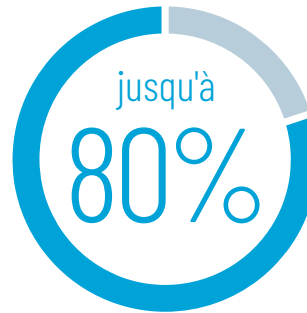

REPLACEZ VOTRE POMPE TRADITIONNELLE PAR LA POMPE À TECHNOLOGIE RÉVOLUTIONNAIRE À VITESSE VARIABLE DE PENTAIR— et commencez à économiser dès maintenant.

Les pompes à vitesse variable SuperFlo^{MD} VS vous offrent les remarquables économies d'énergie que procurent les pompes à vitesse variable aux piscines standard fonctionnant avec une pompe de 1,5 hp. Puisqu'elles déplacent l'eau efficacement à de plus faibles vitesses, elles réduisent les coûts énergétiques. Vous pouvez économiser jusqu'à 80 %*, soit jusqu'à 1300 $ chaque année*, par rapport aux pompes à une vitesse classiques.

*Les économies sont établies en comparant une pompe à vitesse variable à une pompe à vitesse unique fonctionnant 12 heures par jour au coût moyen de 0,16 $ par kWh pour une piscine de 20 000 gallons. Les économies réelles peuvent varier en fonction des tarifs des services publics, de la taille de la piscine, du temps de fonctionnement de la pompe, de la puissance de la pompe, du nombre de tr/min de la pompe, de la grosseur et de la longueur des tuyaux, du modèle de la pompe, du facteur de service et d'autres facteurs hydrauliques.

De meilleures économies d'énergie grâce au déplacement efficace de l'eau à de plus faibles vitesses.