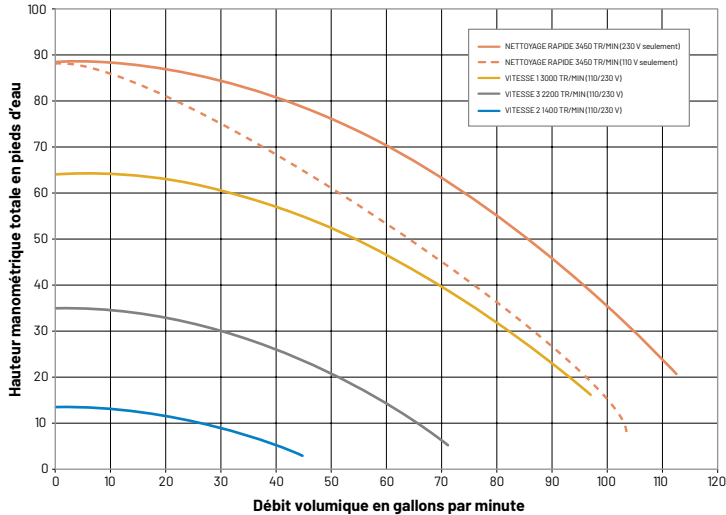

COURBES DE RENDEMENT

La pompe à vitesse variable SuperFlo VS a obtenu la distinction de la marque Eco Select^{MD} comme étant l'un des choix les plus écologiques et efficaces de Pentair.

1620 Hawkins Ave | Sanford, NC 27330 | United States | 800 831-7133 | pentair.com

Toutes les marques de commerce et tous les logos Pentair appartiennent à Pentair plc. SuperFlo^{MD} et Eco Select^{MD} sont des marques déposées de Pentair Water Pool and Spa, Inc. ou de ses filiales aux États-Unis et dans d'autres pays. Hayward^{MD} et Super Pump^{MD} sont des marques déposées de Hayward Industries, Inc. aux États-Unis et dans d'autres pays. Dans la mesure où Pentair améliore constamment ses produits et services, la société se réserve le droit de modifier les spécifications sans préavis.

Pentair est un employeur offrant l'égalité professionnelle.

PI-238F 2/19 ©2019 Pentair Water Pool and Spa, Inc. Tous droits réservés.