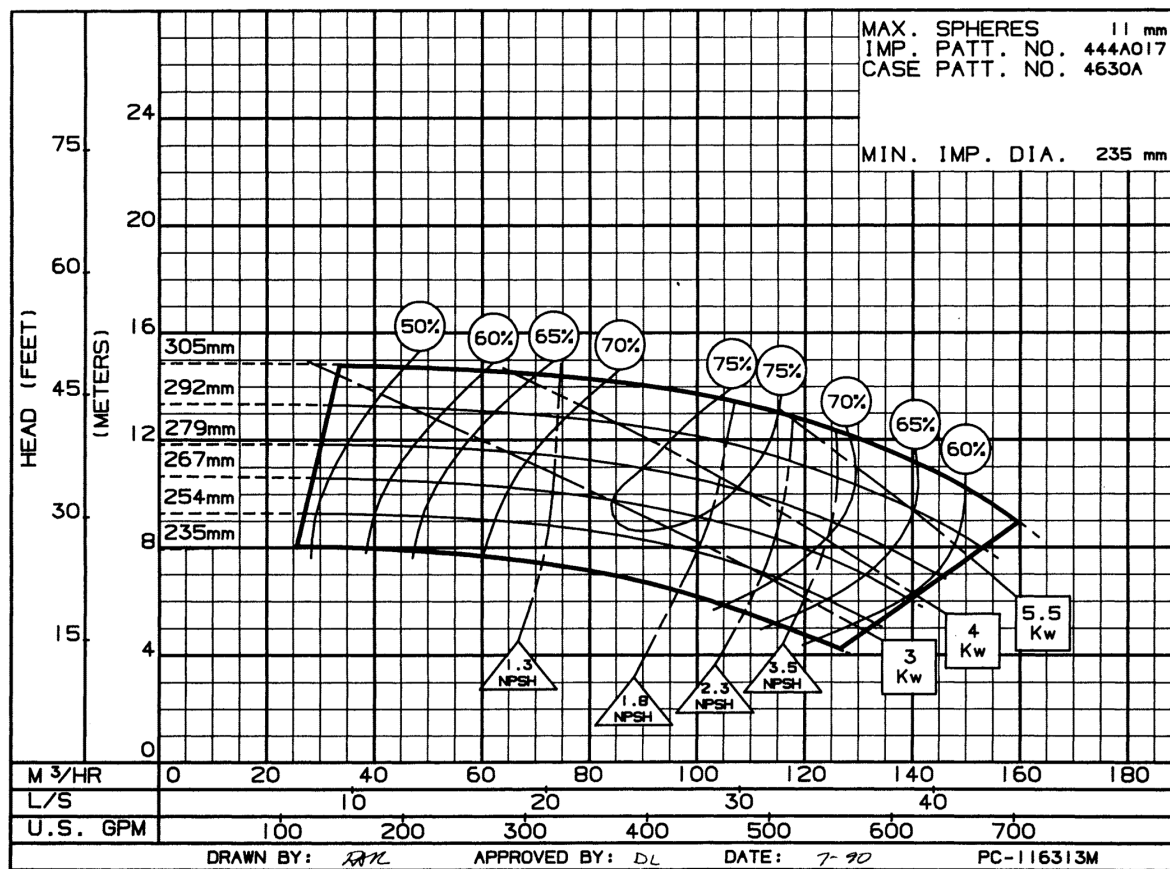

960 RPM

Impeller
444A014

3"
25x3
15x3
960 RPM
 Impeller
 444A261

3"
25x4
15x4
960 RPM
 Impeller
 444A016

5"
25x1
15x1

960 RPM

Impeller
444A263

5"
25x2
15x2