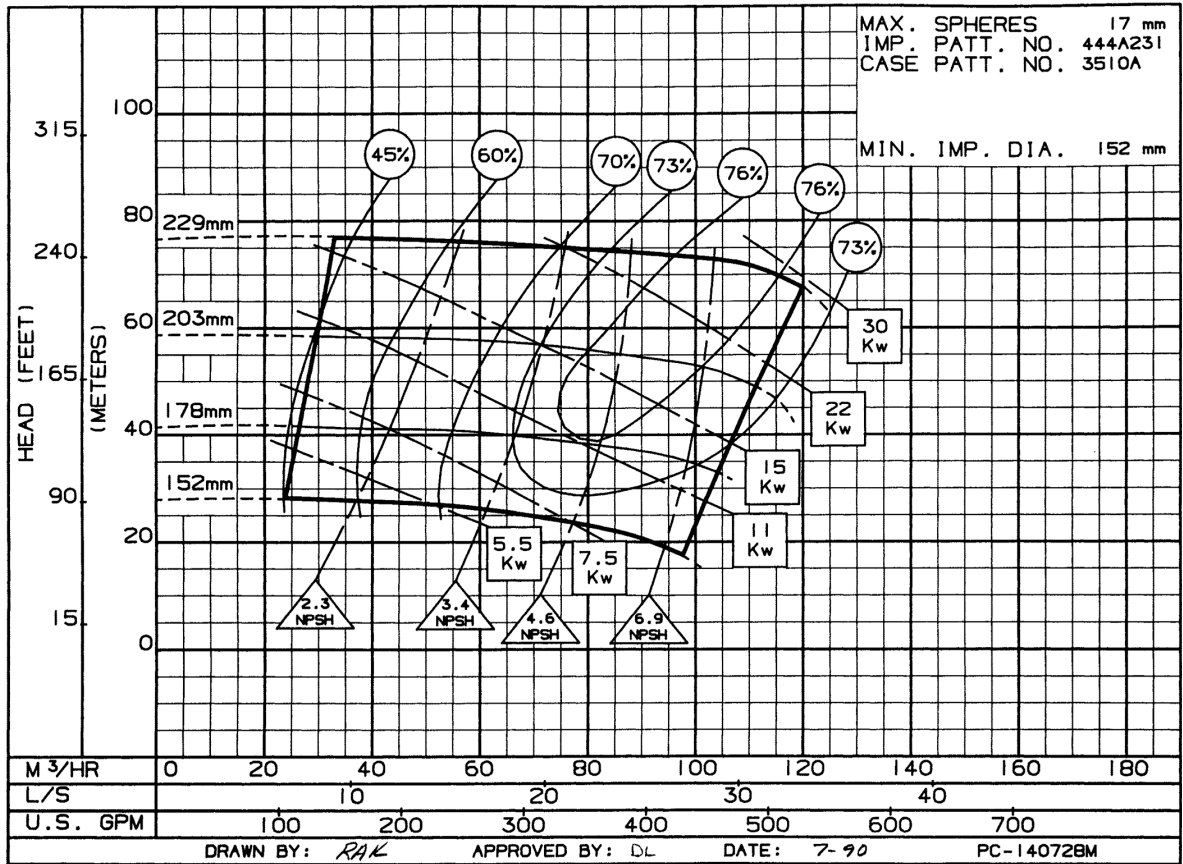

2-1/2"
25x2
15x2
2880 RPM
Impeller
444A231