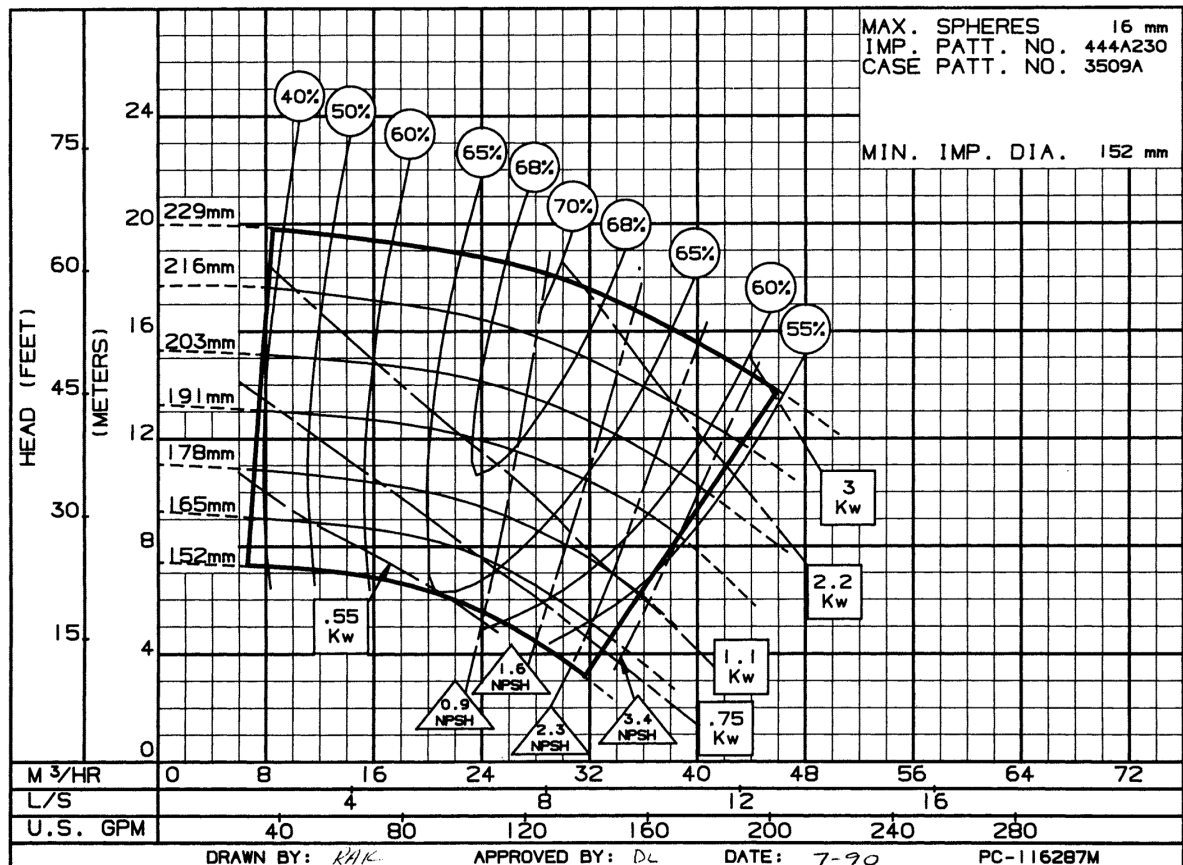

2"
25x2
15x2
1440 RPM
Impeller
444A230