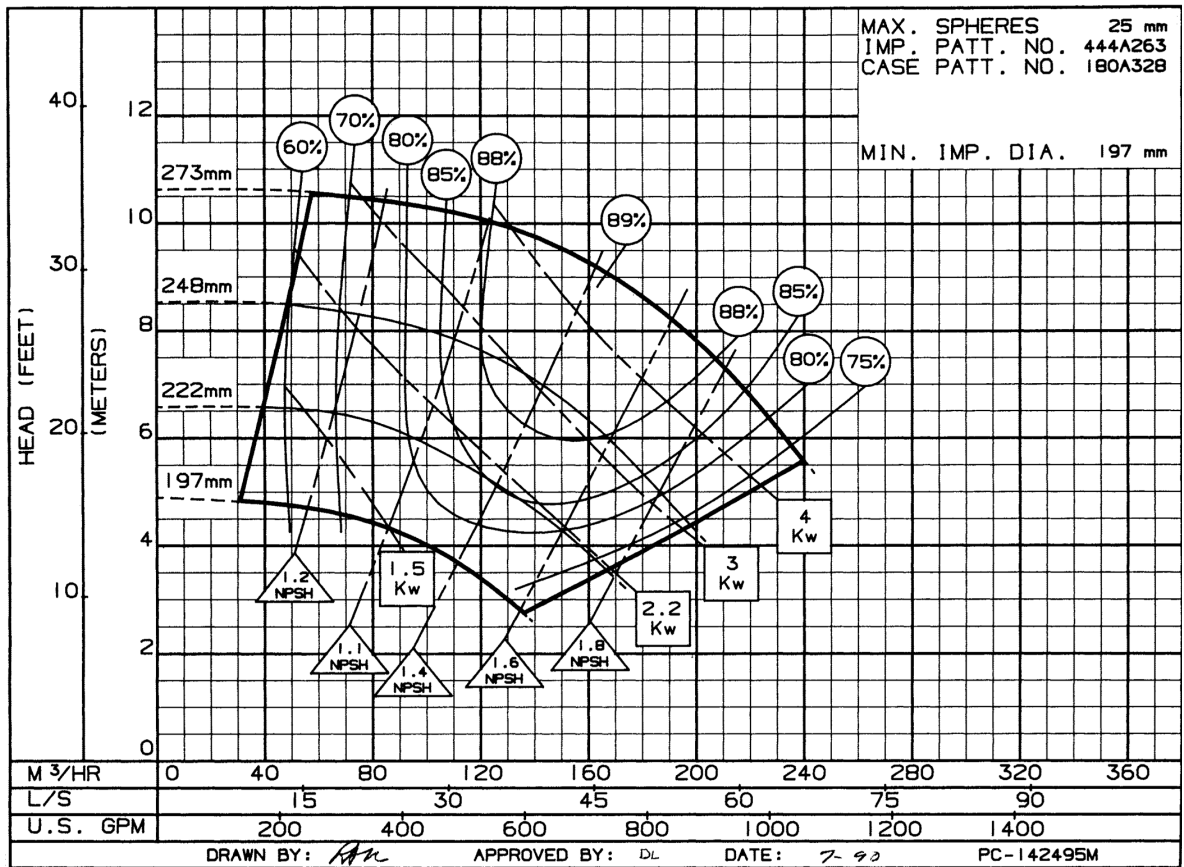

960 RPM

Impeller
444A014

3"
25x3
15x3
960 RPM
 Impeller
 444A261

3"
25x4
15x4
960 RPM
 Impeller
 444A016

5"
25x1
15x1

960 RPM

Impeller
444A263

5"
25x2
15x2