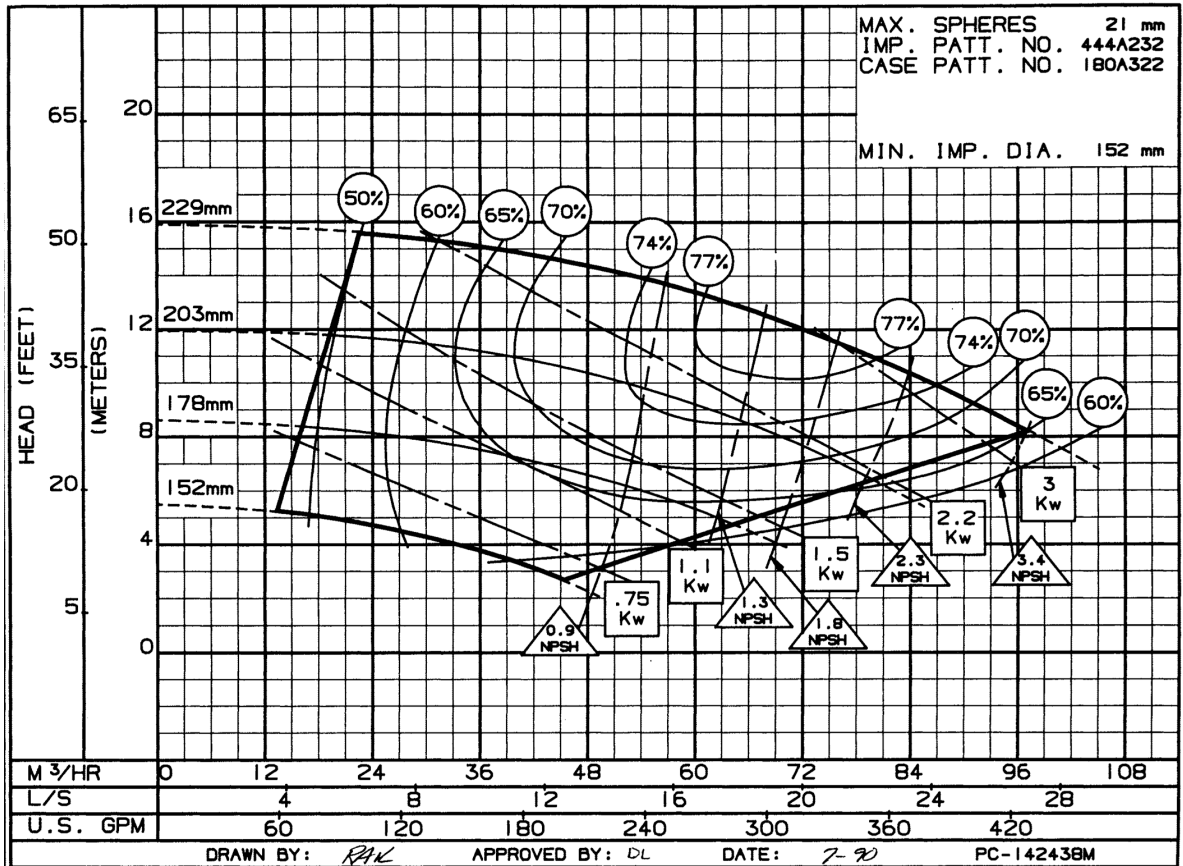

3"
25x1A
15x1A
1440 RPM
Impeller
444A232