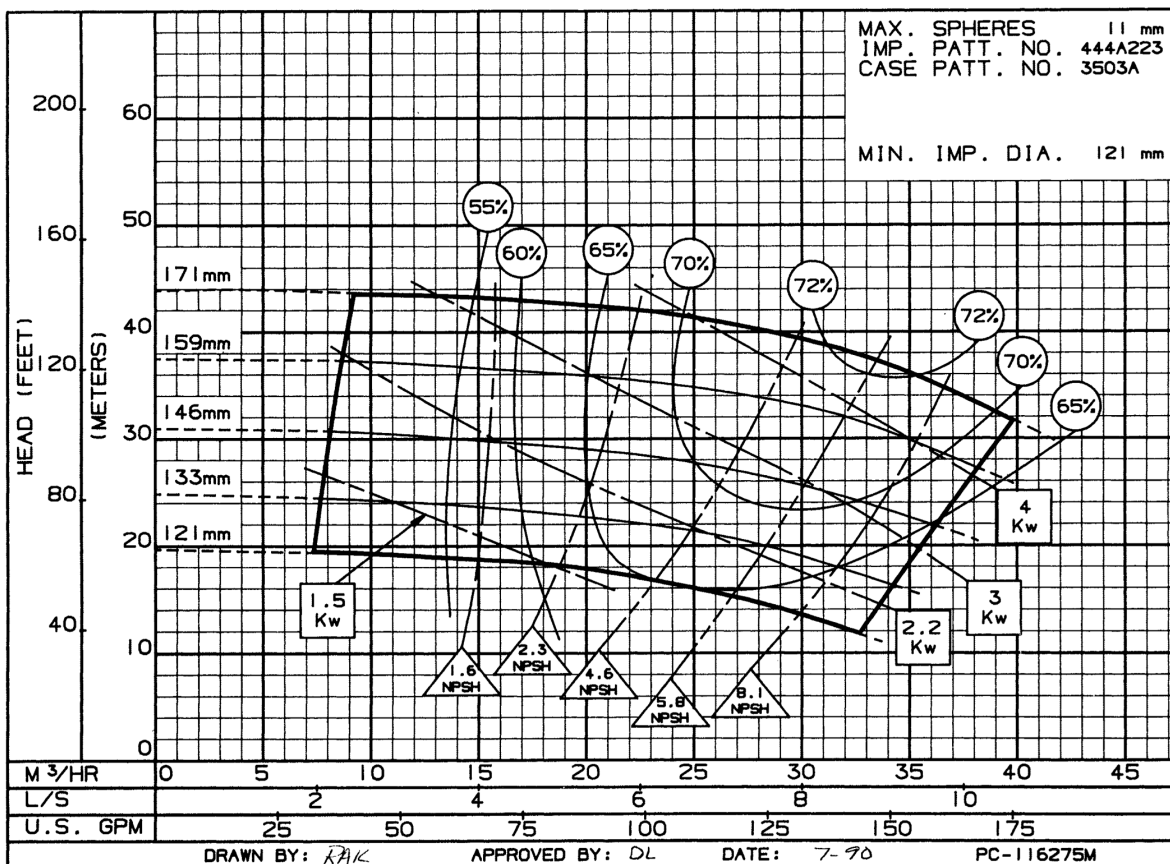

2880 RPM

Impeller
444A357

2"

25x1A
15x1A

2880 RPM

Impeller
3-7-211

2"

25x1B
15x1B