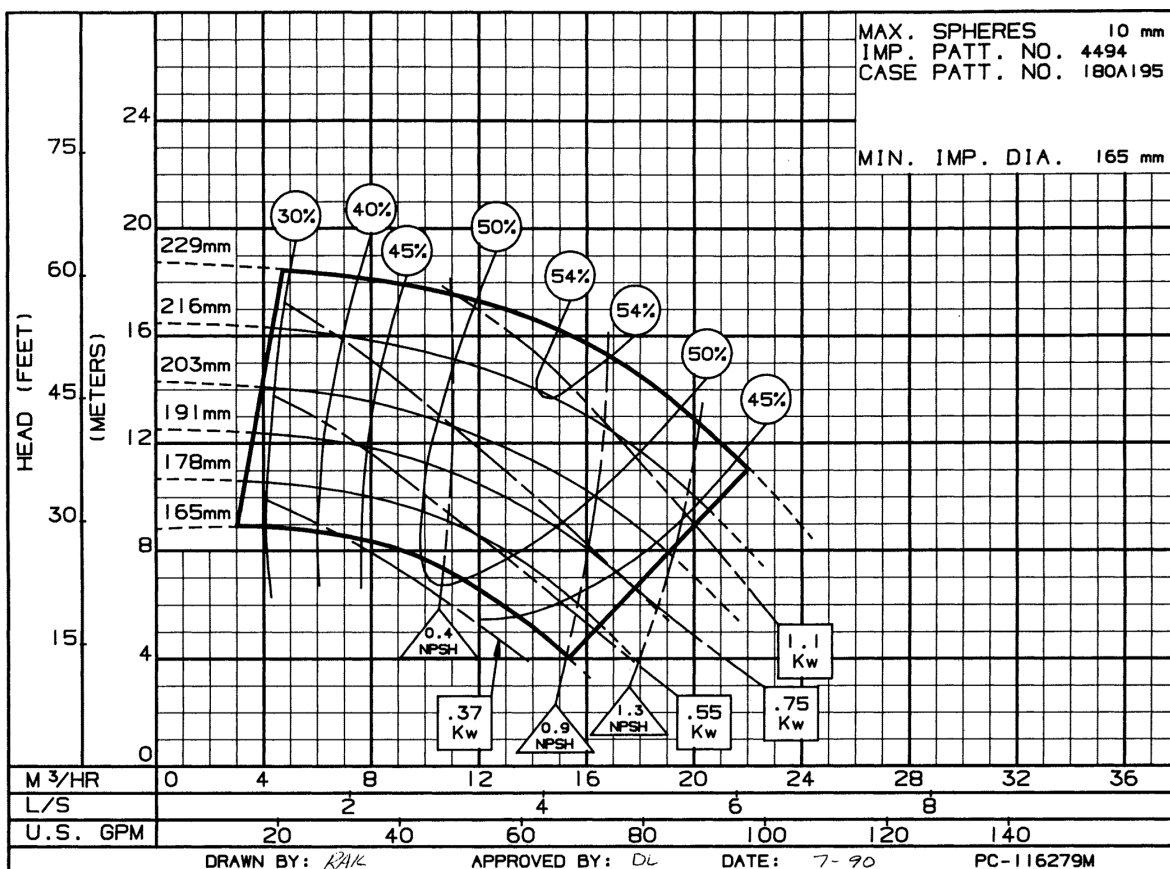

1-1/2"

25x2C
15x2C

1440 RPM

Impeller
4494