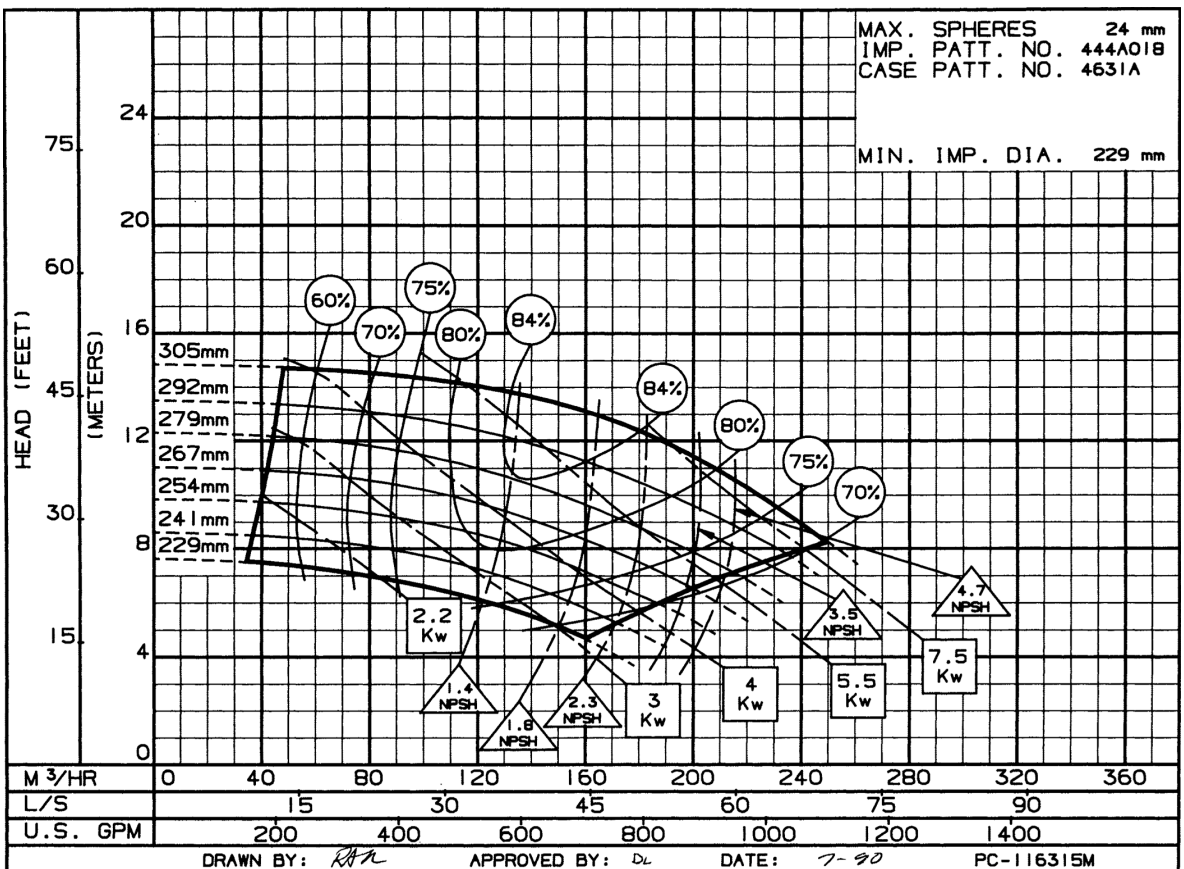

5"
25x2
15x2

960 RPM

Impeller
444A018