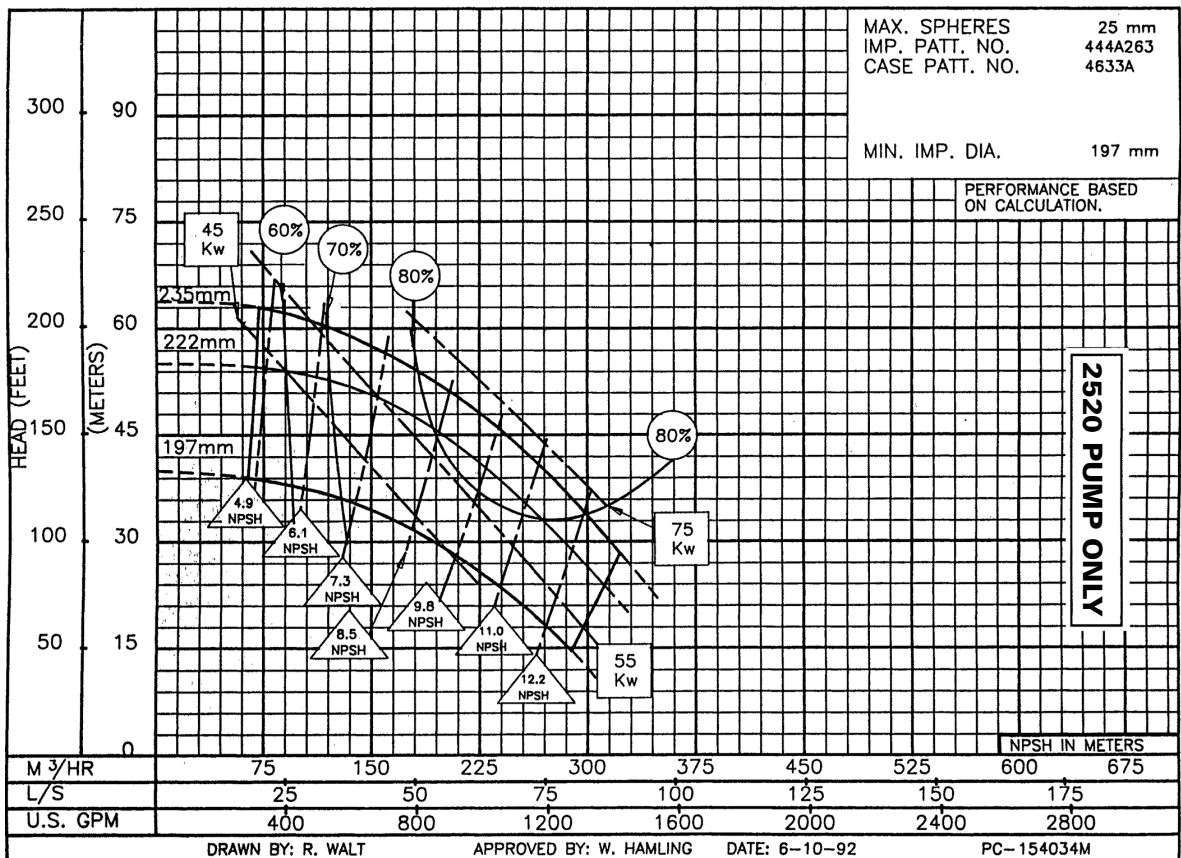

6"
2522
2880 RPM

Impeller
444A263