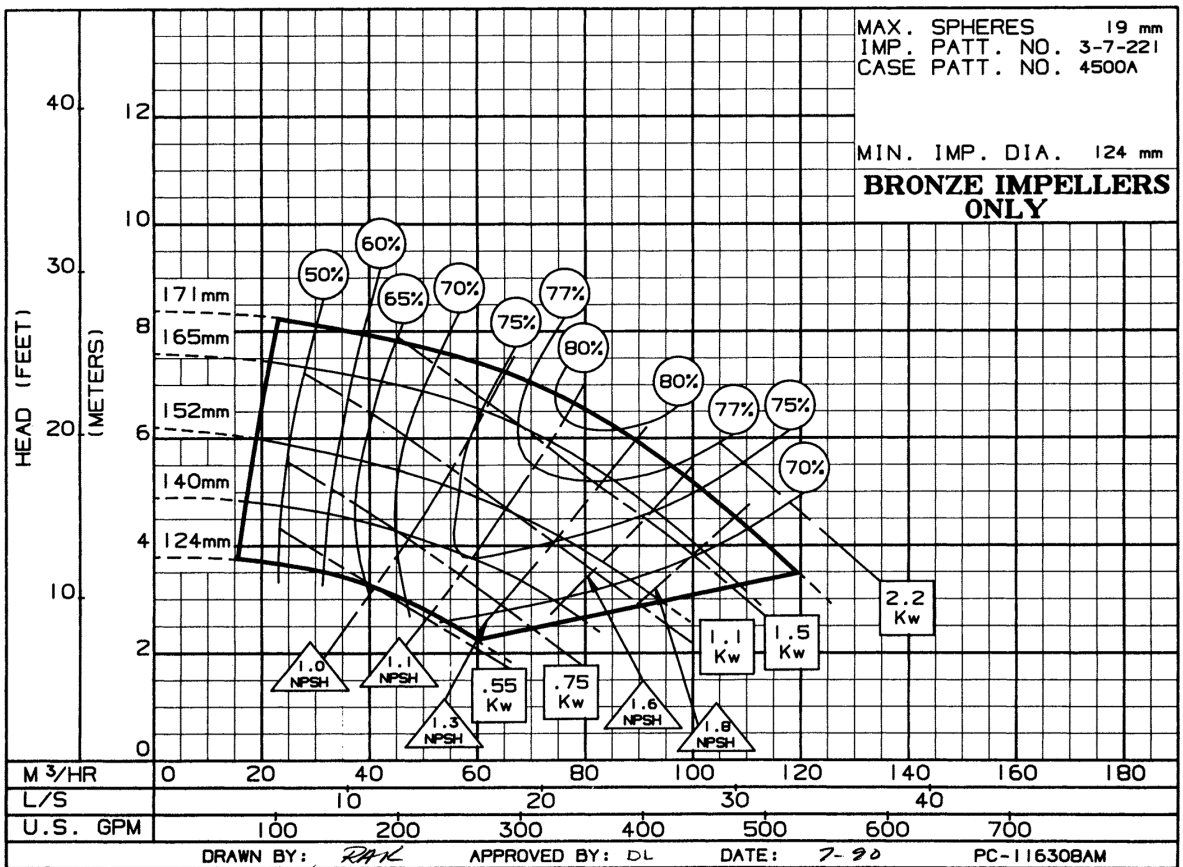

3"
25x1A
15x1A
1440 RPM
 Impeller
 444A232

3"
25x2B
15x2B
1440 RPM
 Impeller
 444A233

4"
25x1A
15x1A

1440 RPM

Impeller
3-7-225

4"
25x1B
15x1B

1440 RPM

Impeller
3-7-221