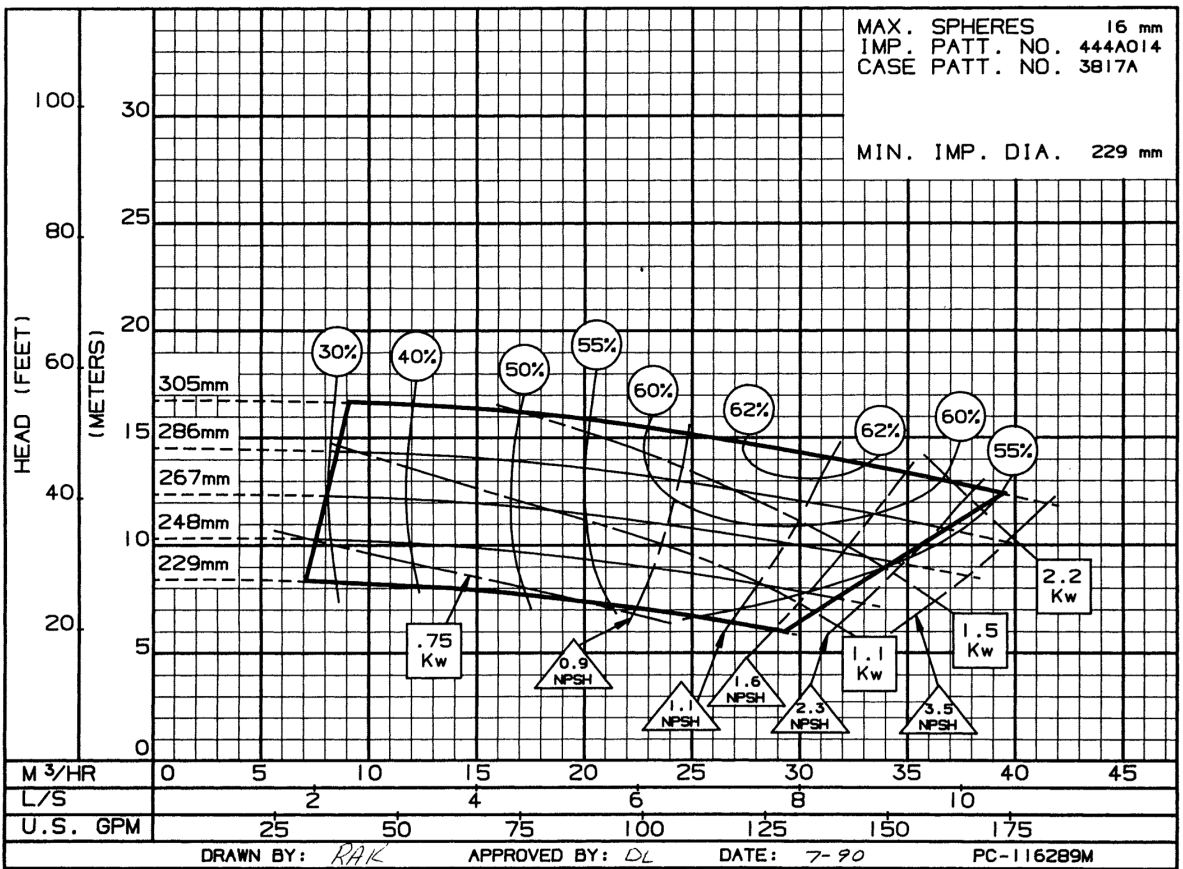

2"
25x4
15x4

960 RPM

Impeller
444A014