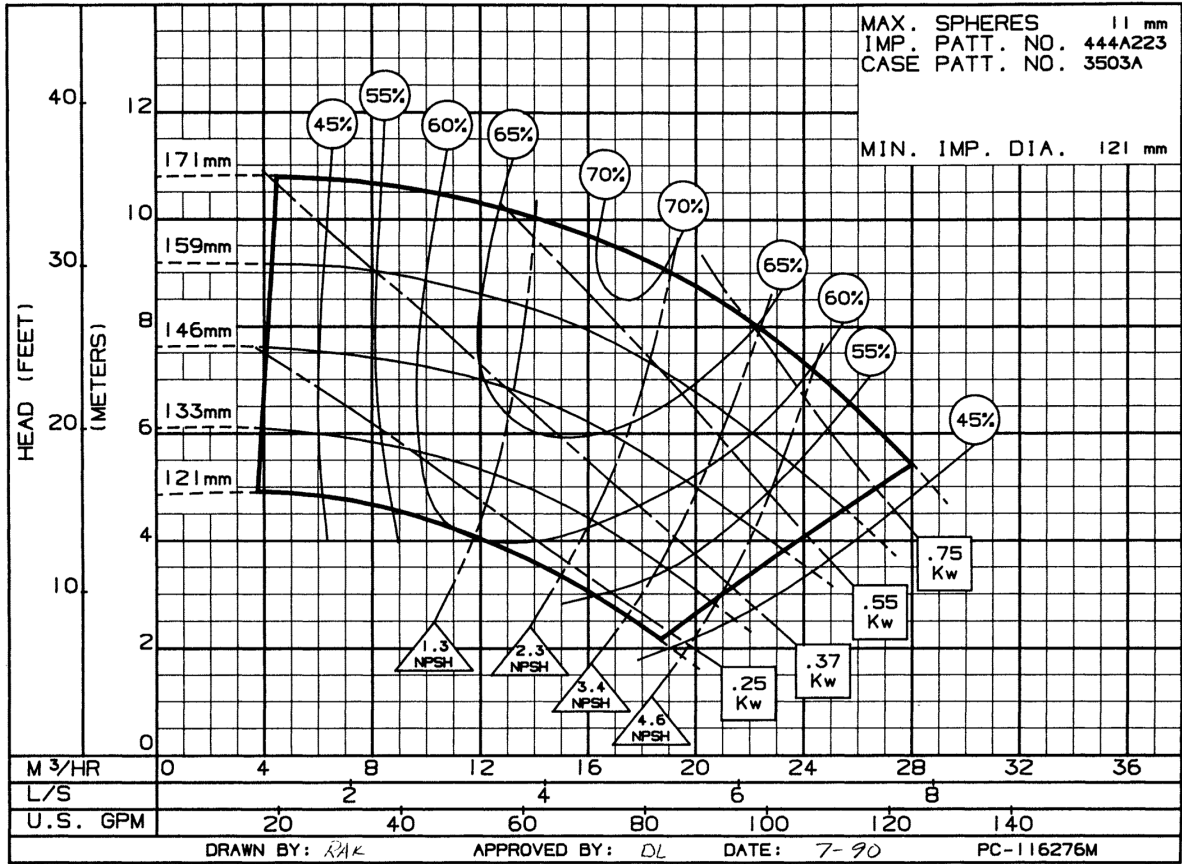

1440 RPM

Impeller
3389

1-1/2"

25x2C
15x2C

1440 RPM

Impeller
4494

1-1/2"
25x1
15x1
1440 RPM
Impeller
444A223

1-1/2"
25x3
15x3
1440 RPM
Impeller
444A357