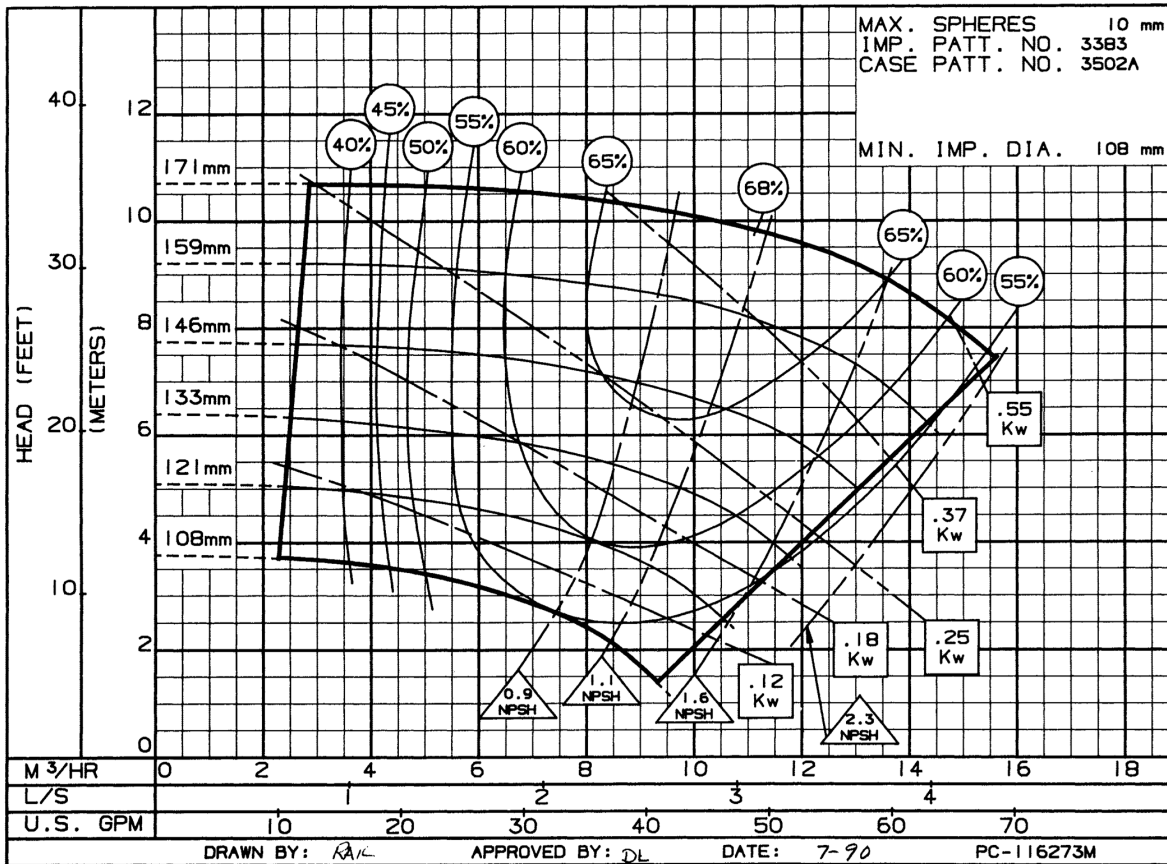

5"
2521
2880 RPM

Impeller
444A263

6"
2522
2880 RPM

Impeller
444A263

1-1/4"

25x1
15x1

1440 RPM

Impeller
3383