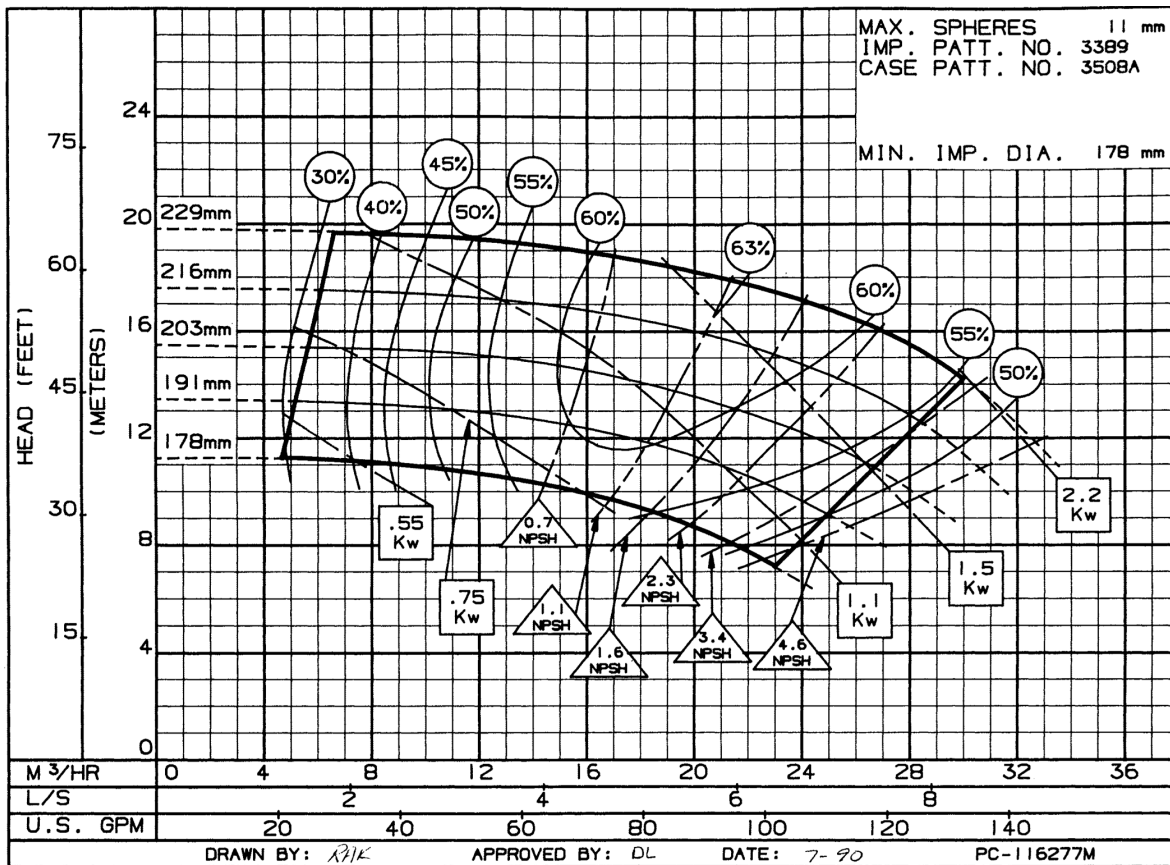

1-1/4"

25x2B
15x2B

1440 RPM

Impeller
444A227

1-1/2"
25x1
15x1
1440 RPM
Impeller
444A223

1-1/2"
25x2A
15x2A
1440 RPM
Impeller
4494

1-1/2"

25x2B
15x2B