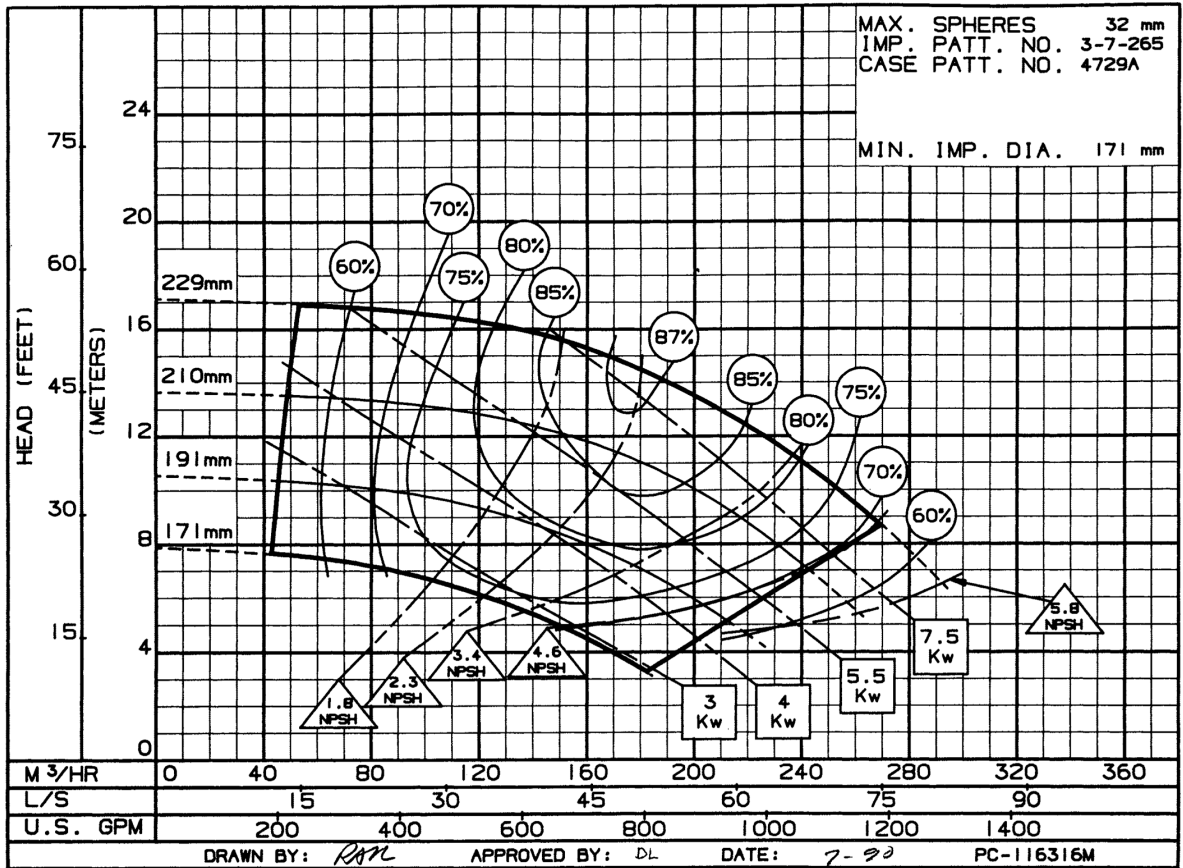

4"
25x3
15x3
1440 RPM
Impeller
444A262

4"
25x4
15x4
1440 RPM
Impeller
444A017

6"
25x1
15x1

1440 RPM

Impeller
3-7-265

6"
25x2
15x2

1440 RPM

Impeller
444A263