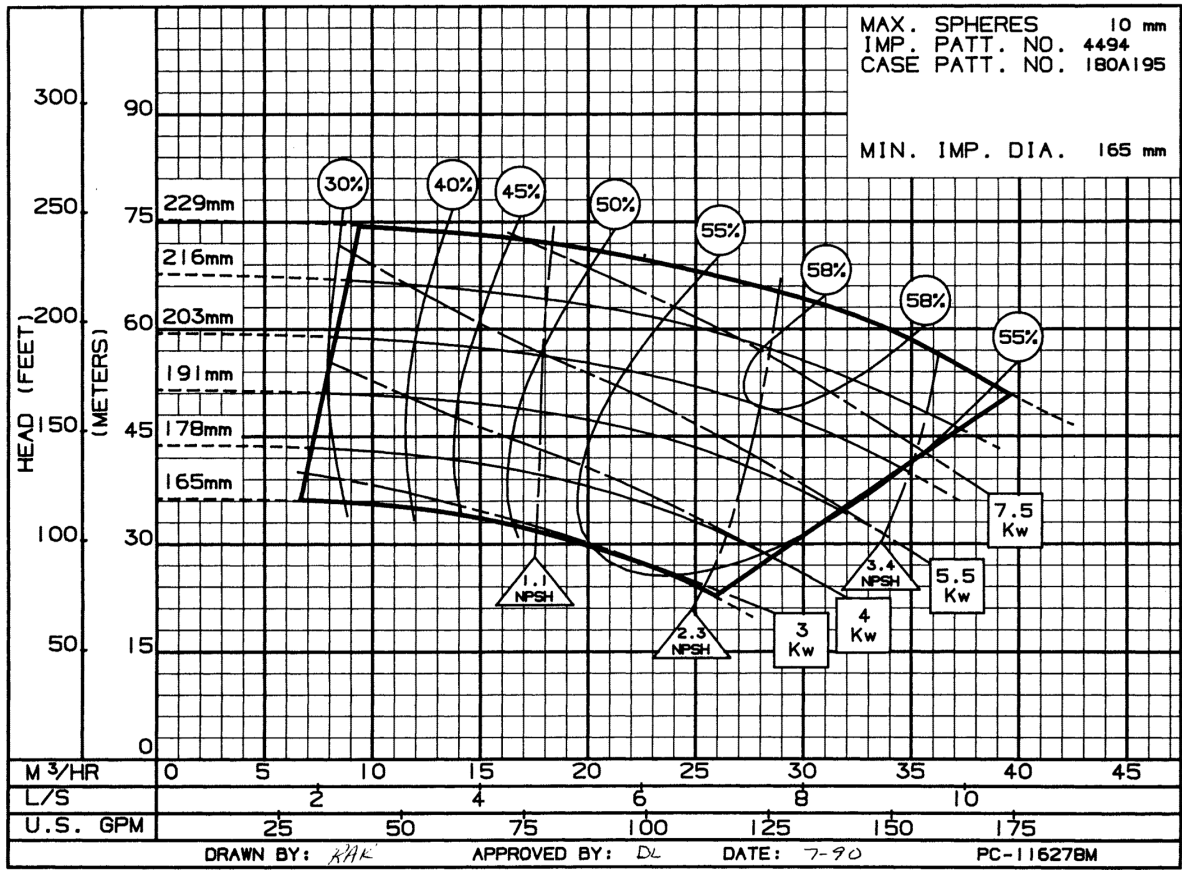

1-1/2"

25x1
15x1

2880 RPM

Impeller
444A223

1-1/2"
25x2C
15x2C

2880 RPM

Impeller
4494

1-1/2"
2523