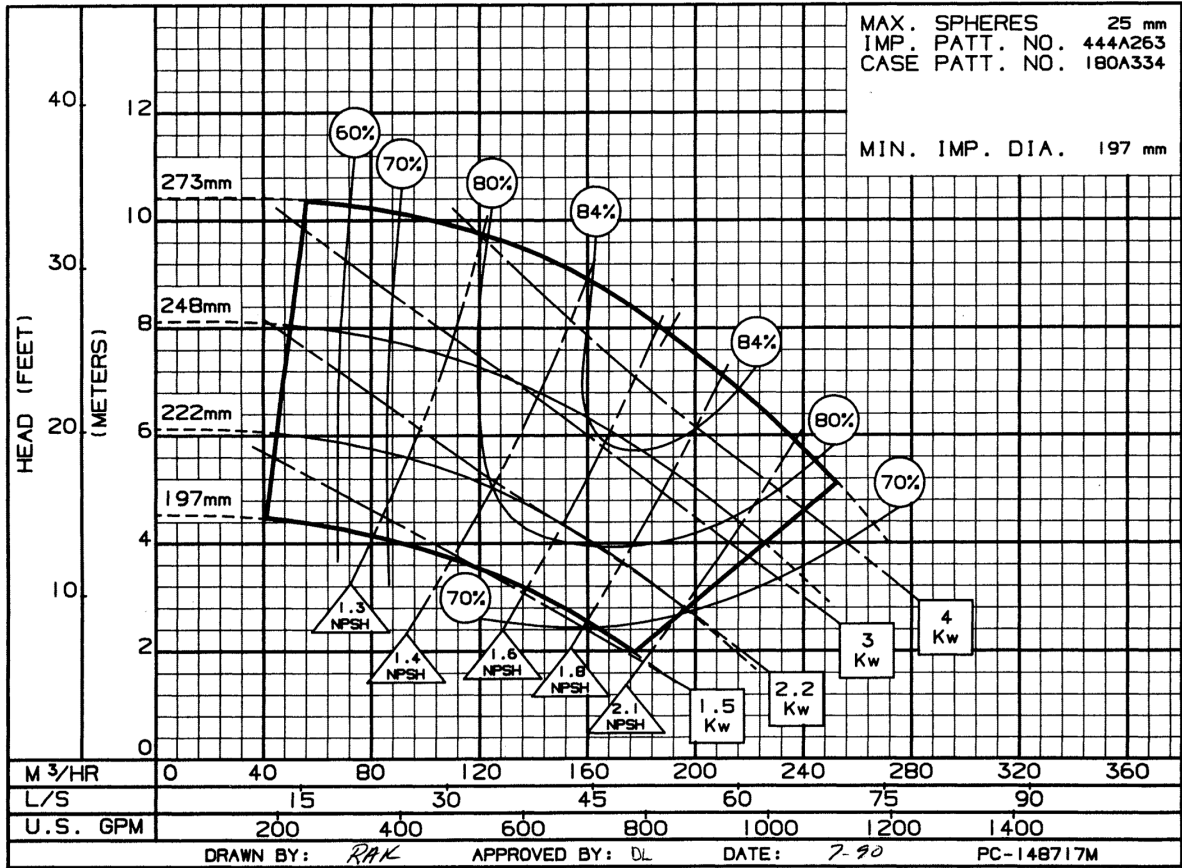

960 RPM

Impeller
444A018

6"
25x2A
15x2A

960 RPM

 Impeller
 444A263

6"
25x3
15x3

960 RPM

 Impeller
 444A020