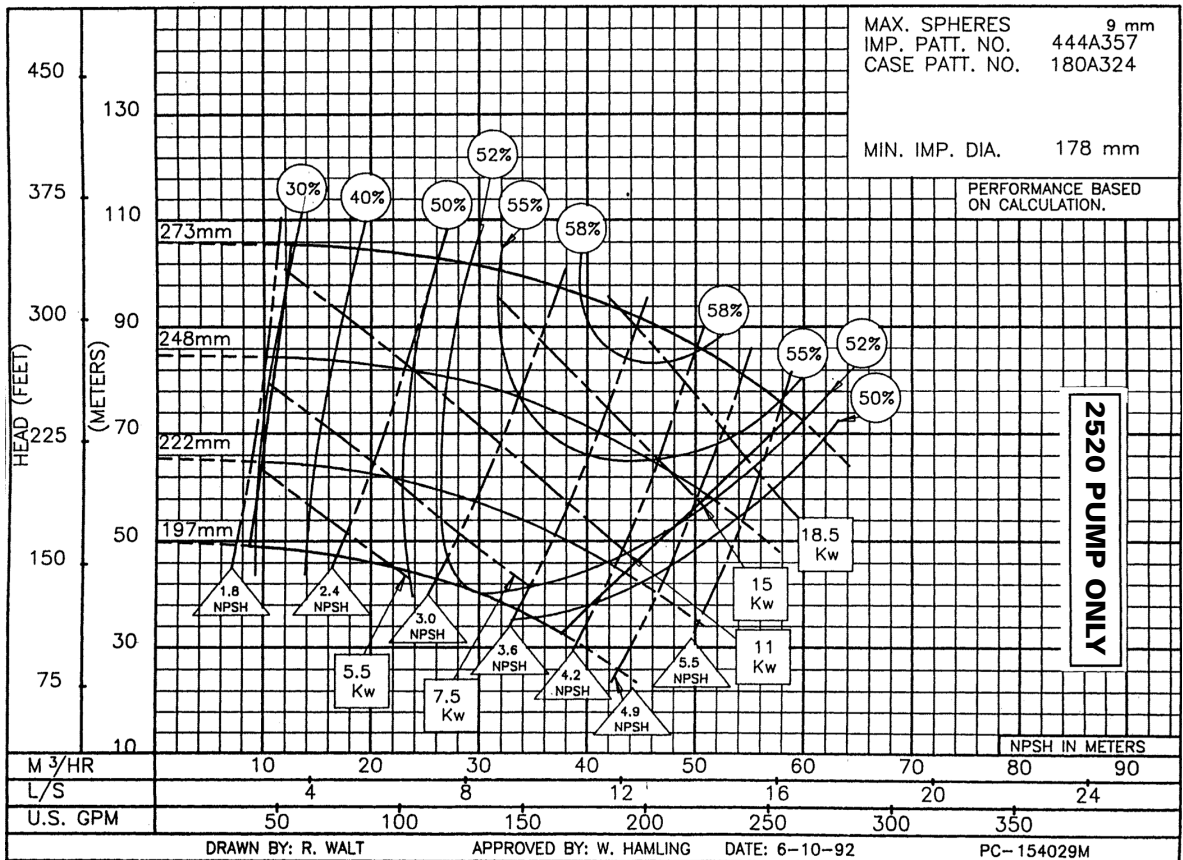

1-1/2"
2523

2880 RPM

Impeller
444A357