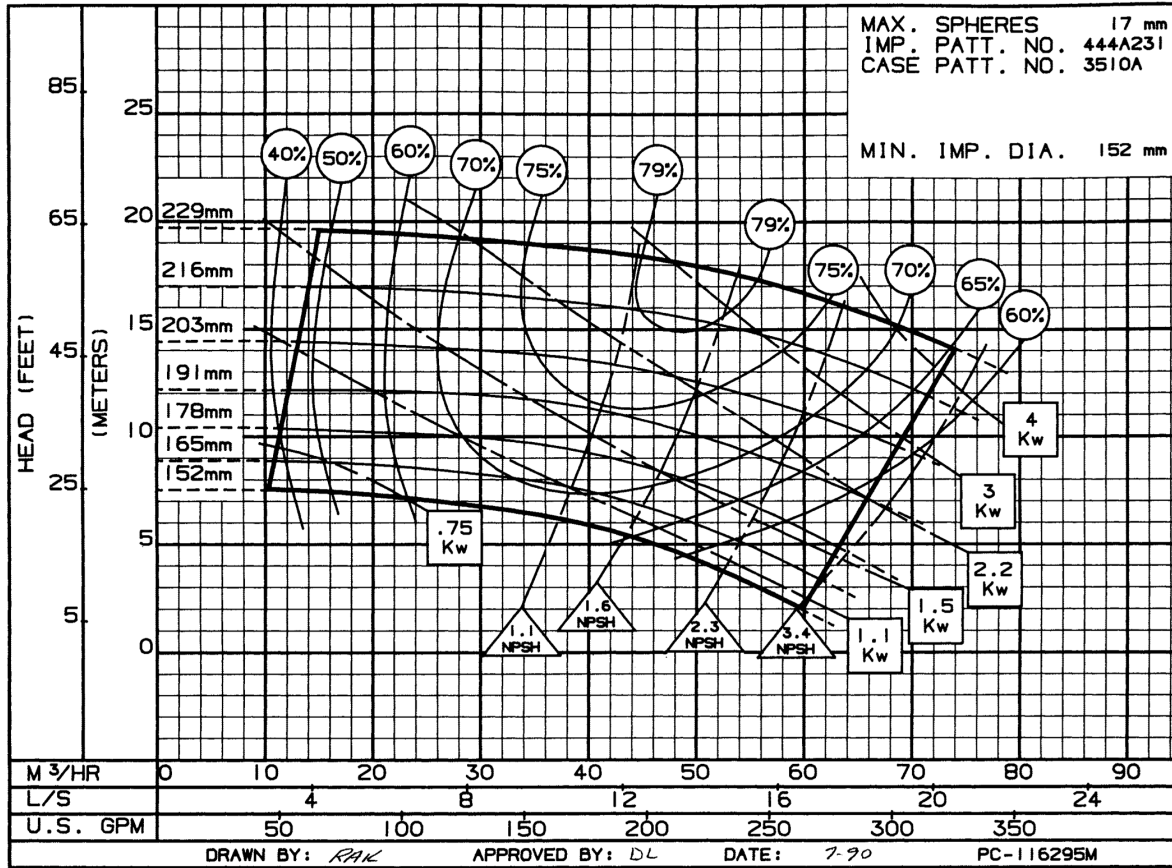

2"
25x1B
15x1B
1440 RPM
Impeller
3-7-213

2"
25x2
15x2
1440 RPM
Impeller
444A230

2-1/2"
25x1A
15x1A

1440 RPM

Impeller
444A039

2-1/2"
25x1B
15x1B

1440 RPM

Impeller
3-7-217