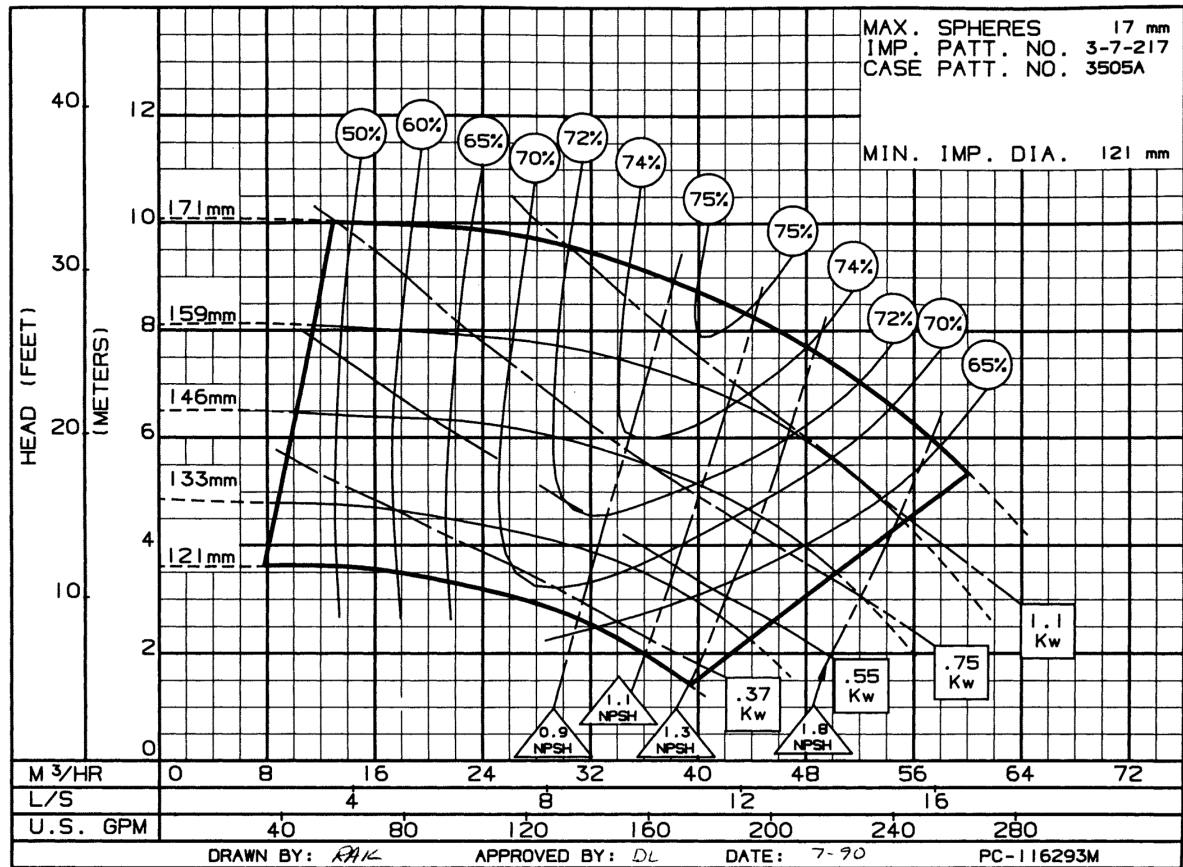

2"
25x1B
15x1B
1440 RPM
Impeller
3-7-213

2"
25x2
15x2
1440 RPM
Impeller
444A230

2-1/2"
25x1A
15x1A

1440 RPM

Impeller
444A039

2-1/2"
25x1B
15x1B

1440 RPM

Impeller
3-7-217