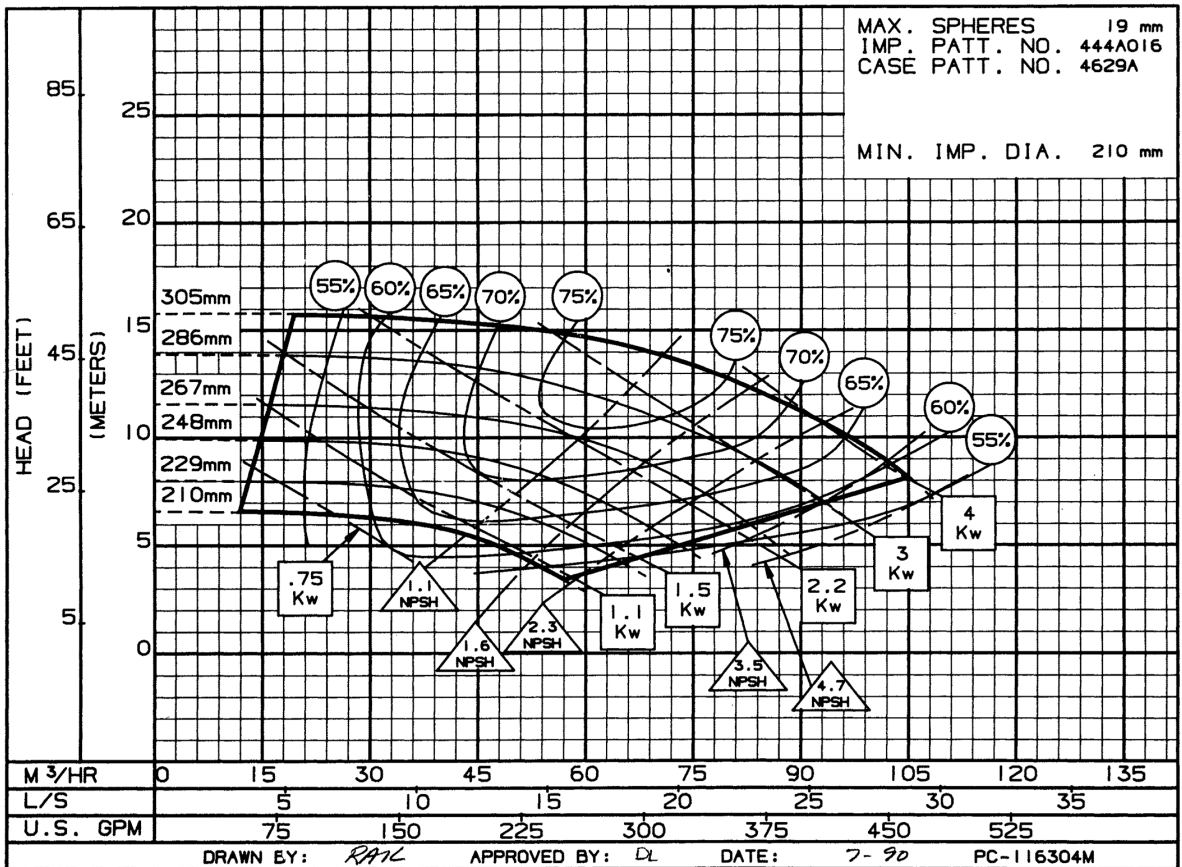

960 RPM

Impeller
444A014

3"
25x3
15x3
960 RPM
 Impeller
 444A261

3"
25x4
15x4
960 RPM
 Impeller
 444A016

5"
25x1
15x1

960 RPM

Impeller
444A263

5"
25x2
15x2