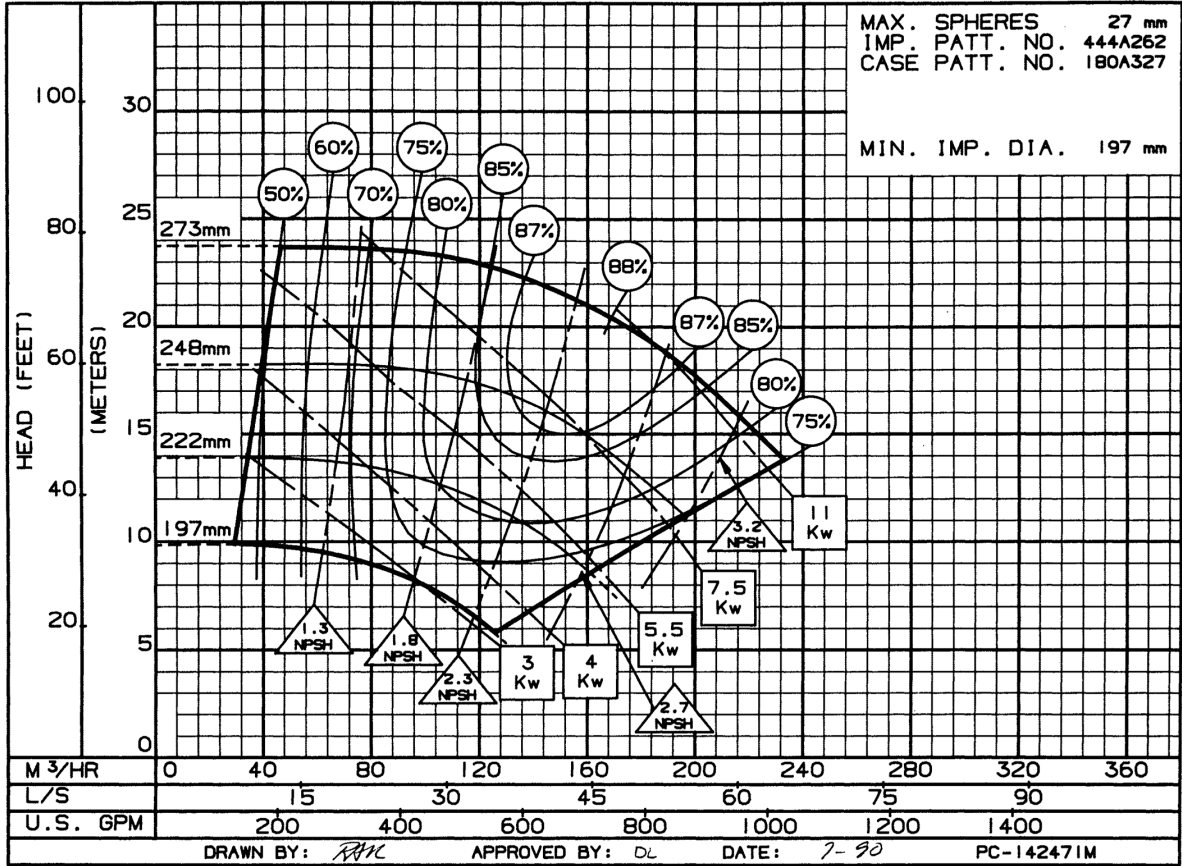

4"
25x3
15x3
1440 RPM
Impeller
444A262