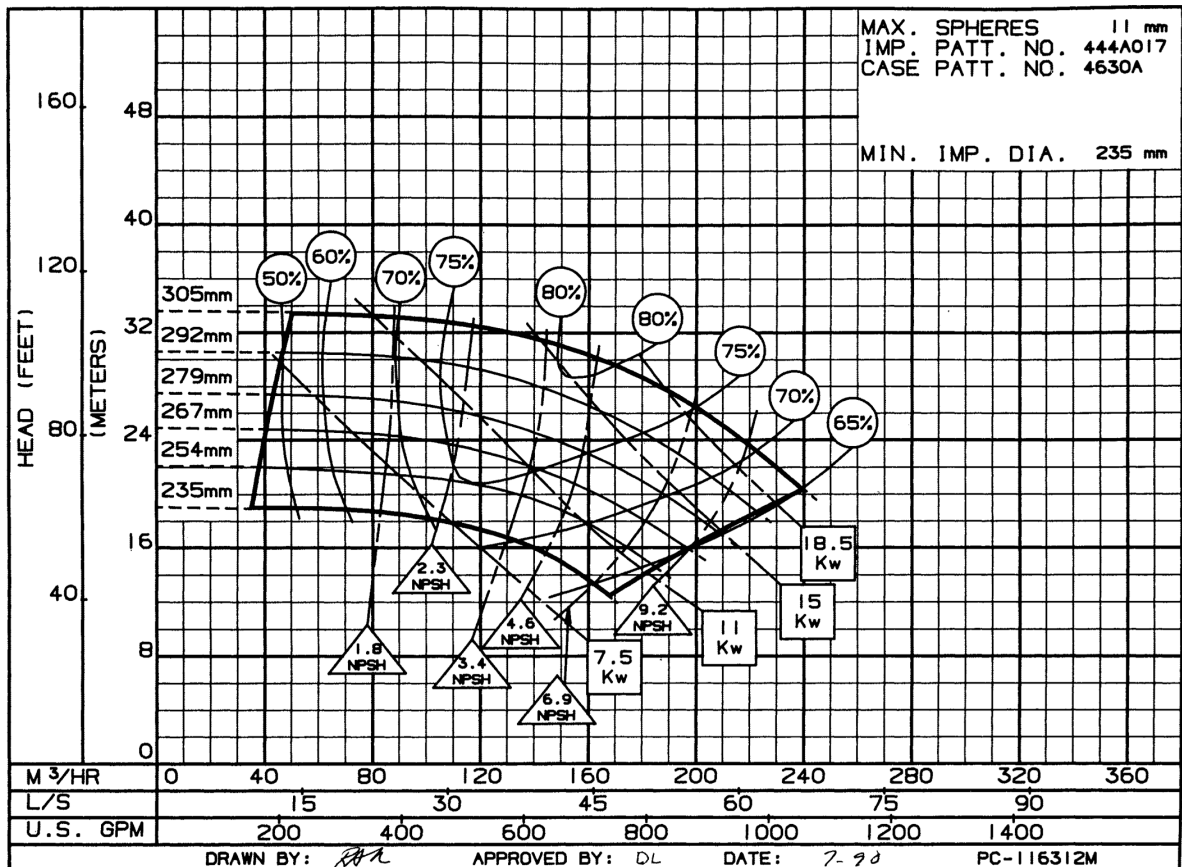

4"
25x4
15x4
1440 RPM
Impeller
444A017