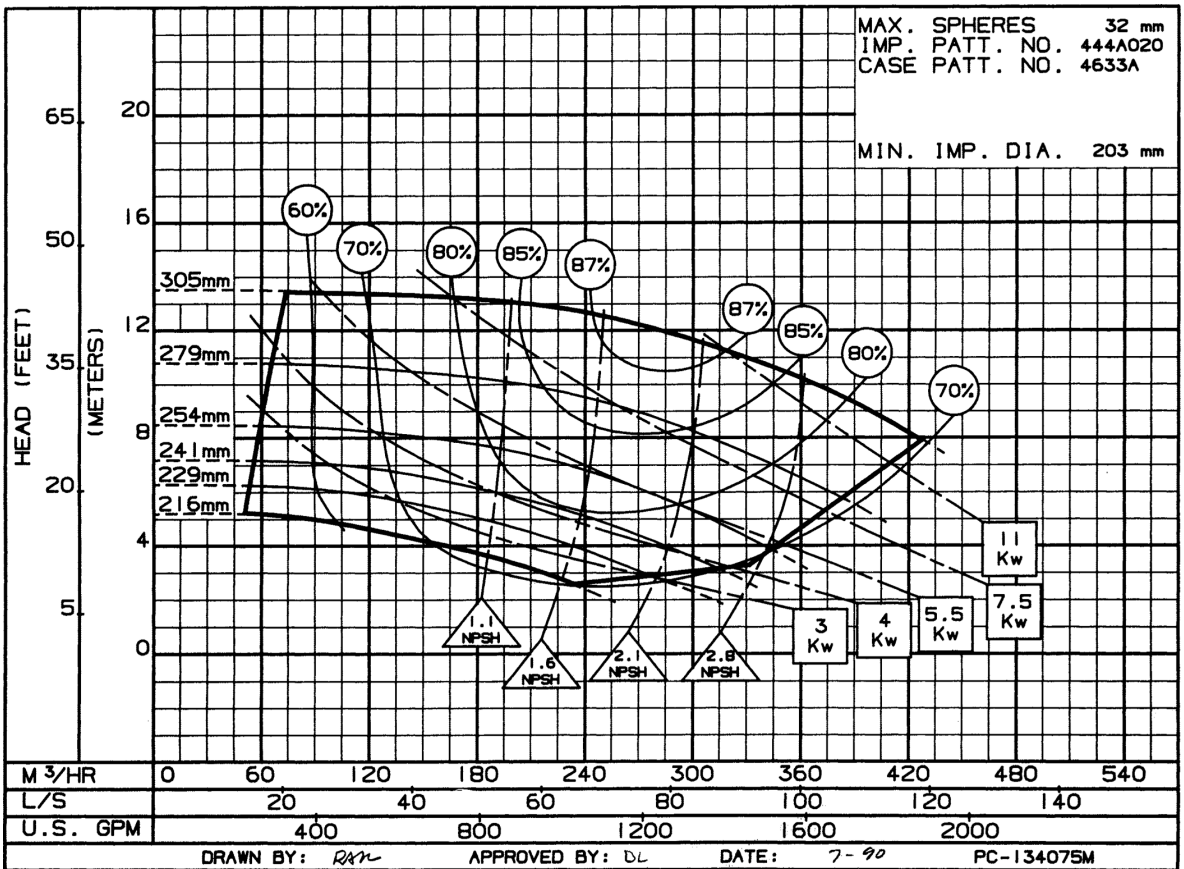

960 RPM

Impeller
444A018

6"
25x2A
15x2A

960 RPM

 Impeller
 444A263

6"
25x3
15x3

960 RPM

 Impeller
 444A020