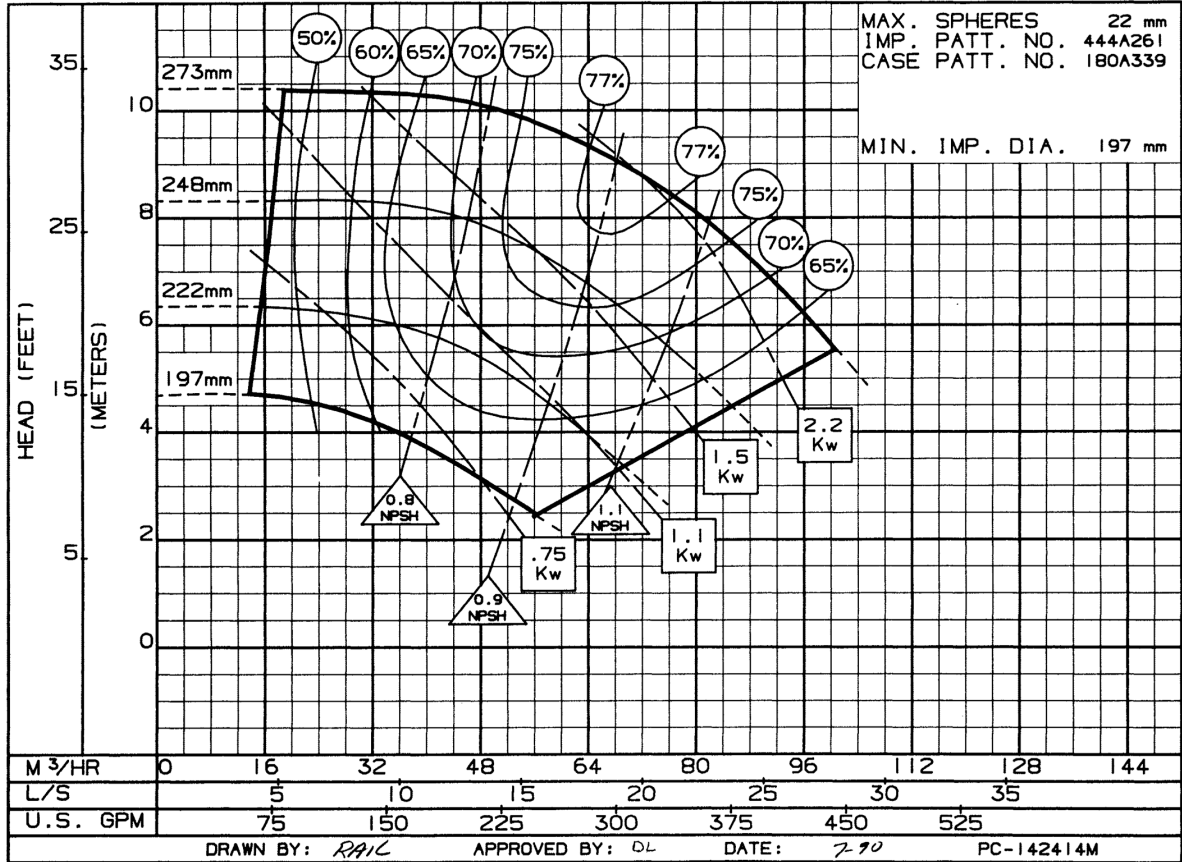

3"
25x3
15x3
960 RPM
Impeller
444A261