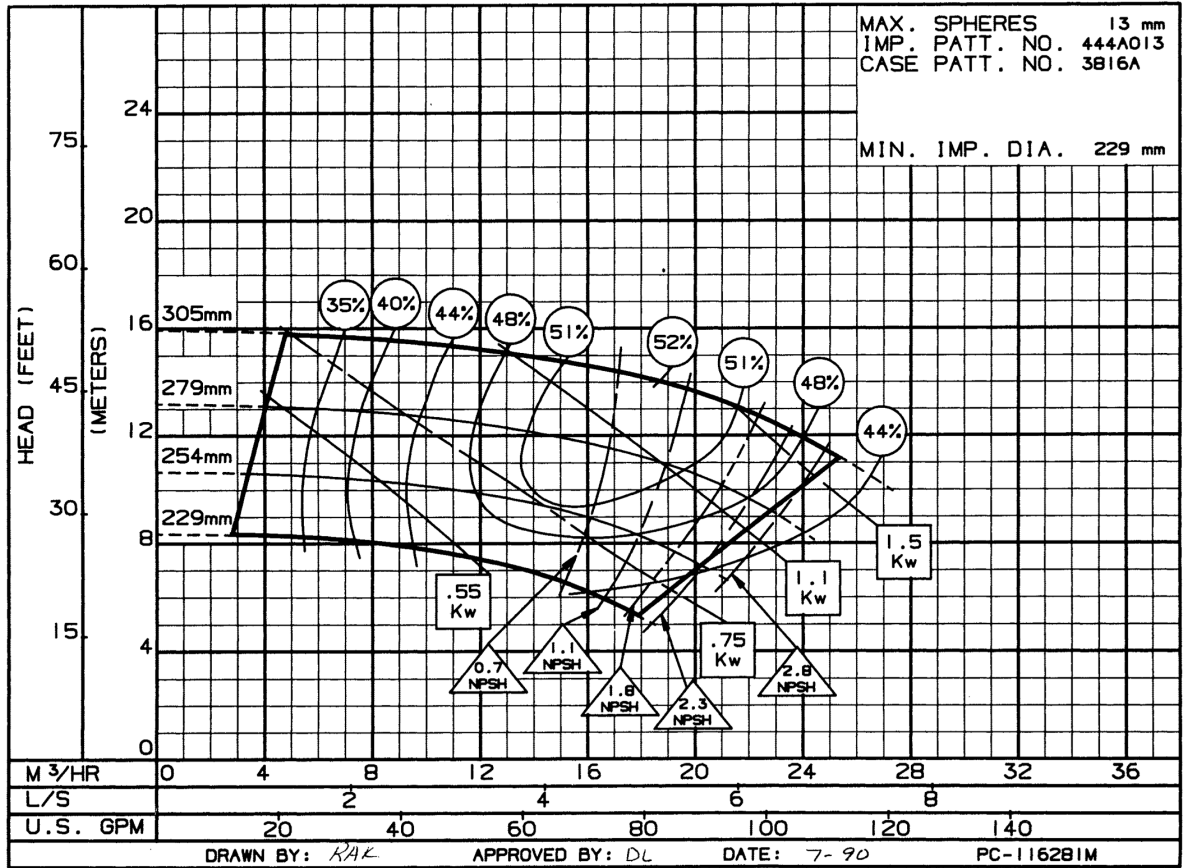

6"
25x3A
15x3A
1475 RPM

Impeller
444A020

6"
1524
1475 RPM

Impeller
444A272

1-1/2"
25x4
15x4

960 RPM

Impeller
444A013

2"
25x4
15x4