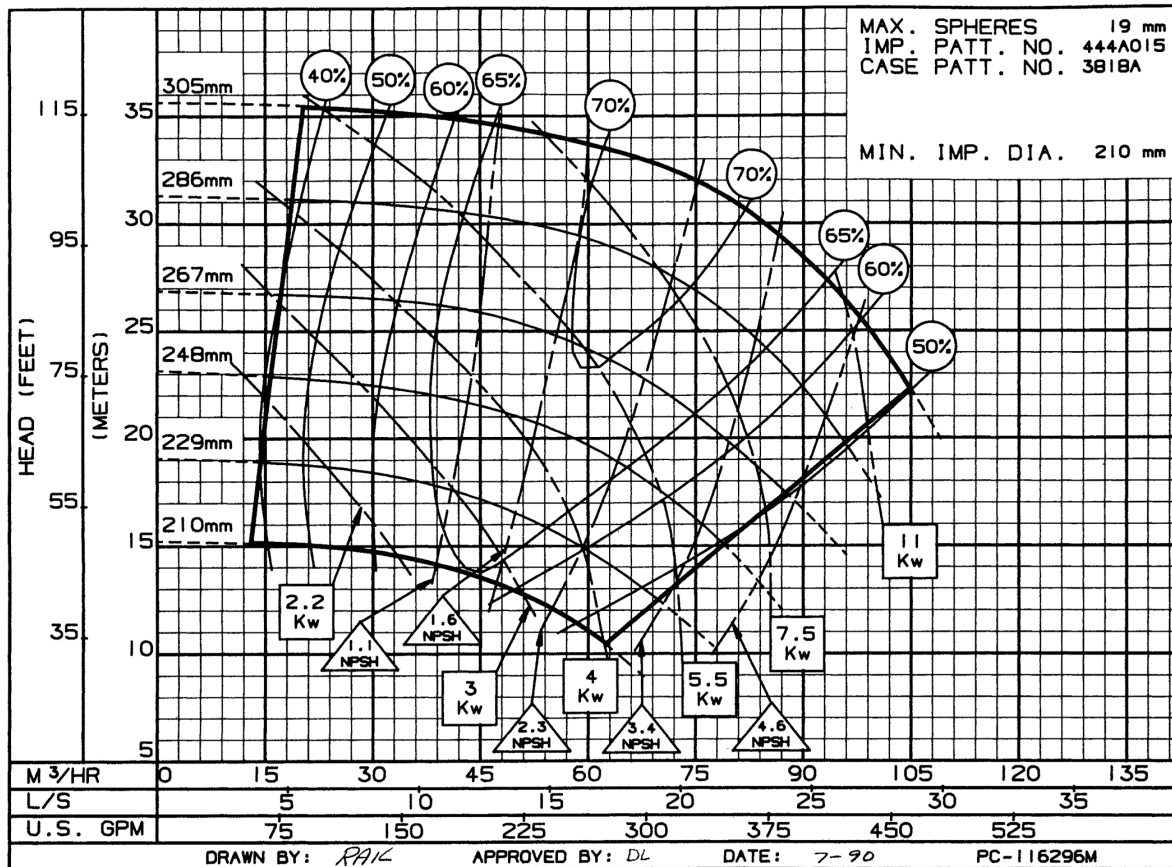

2-1/2"

25x3
15x3

1440 RPM

Impeller
444A015