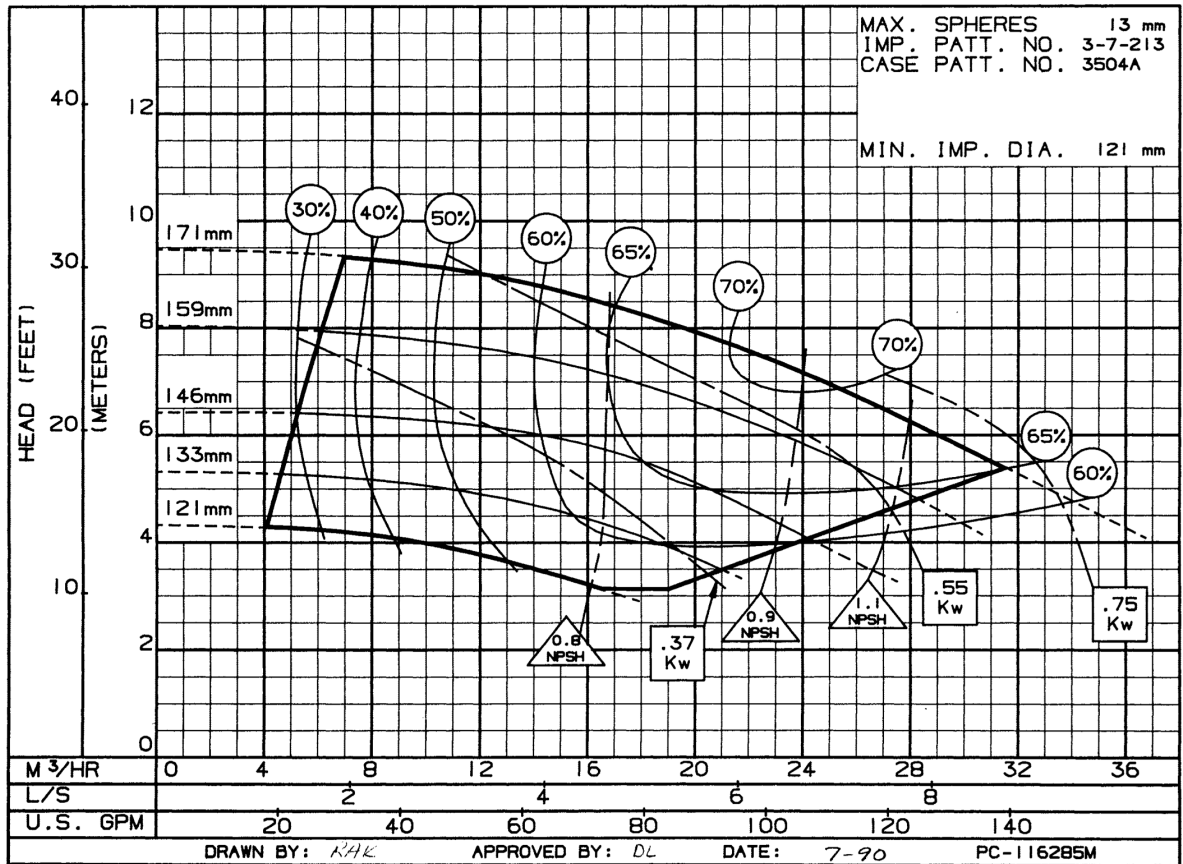

2"
25x1B
15x1B
1440 RPM
Impeller
3-7-213