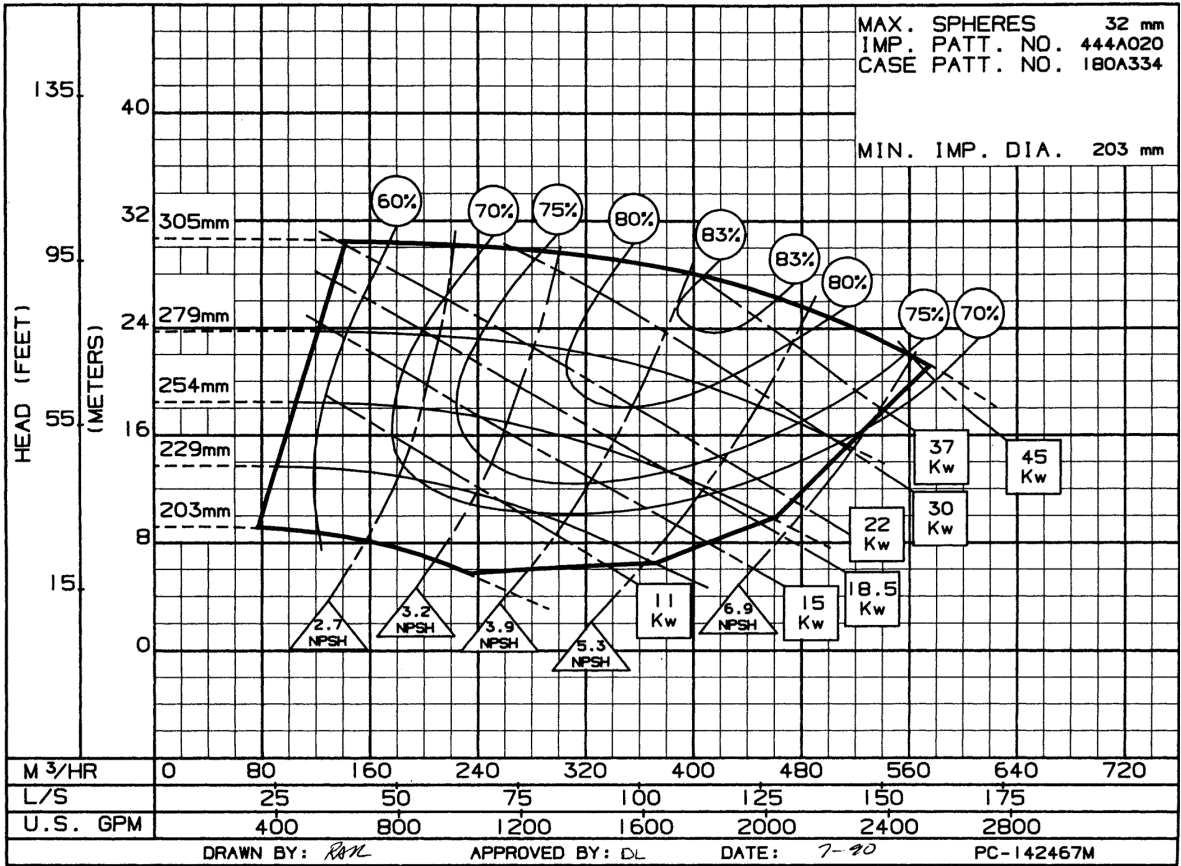

6"
25x3A
15x3A
1475 RPM

Impeller
444A020