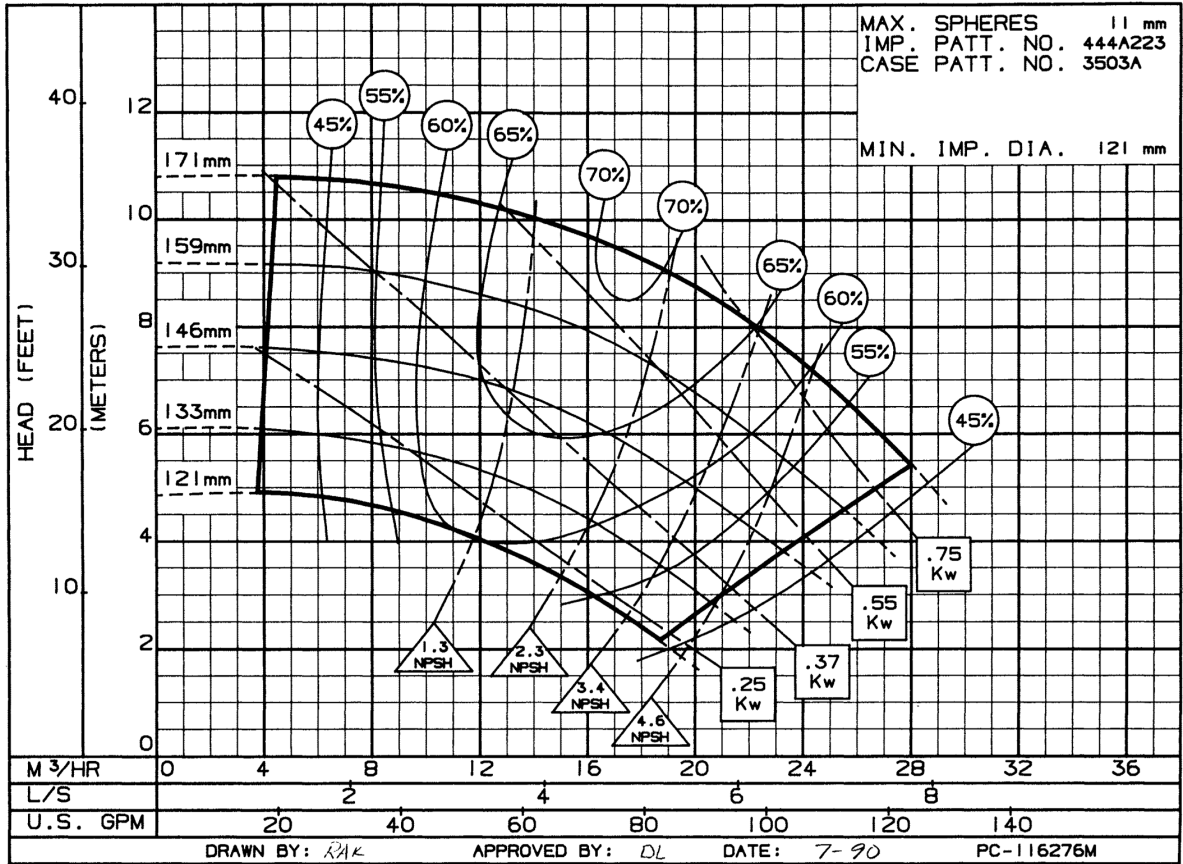

1-1/2"
25x1
15x1
1440 RPM
Impeller
444A223