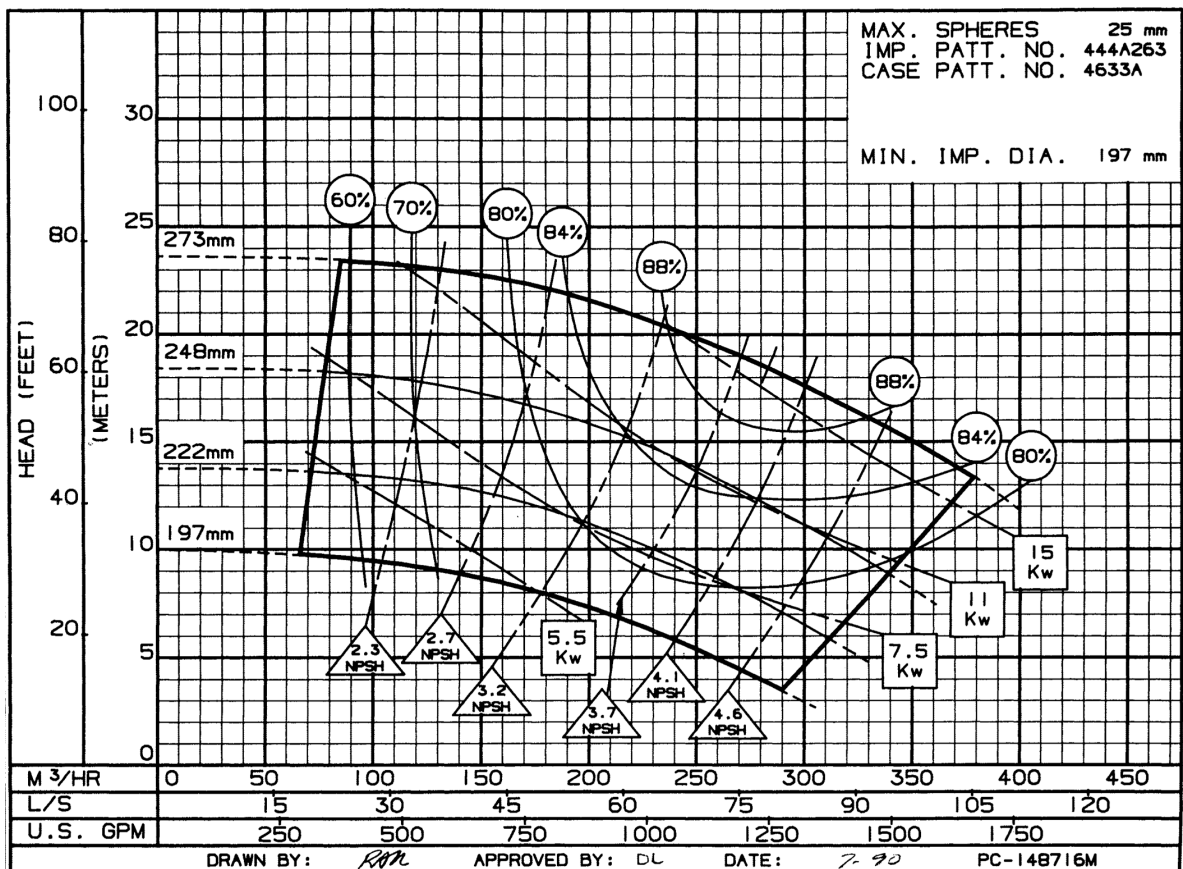

4"
25x3
15x3
1440 RPM
Impeller
444A262

4"
25x4
15x4
1440 RPM
Impeller
444A017

6"
25x1
15x1

1440 RPM

Impeller
3-7-265

6"
25x2
15x2

1440 RPM

Impeller
444A263