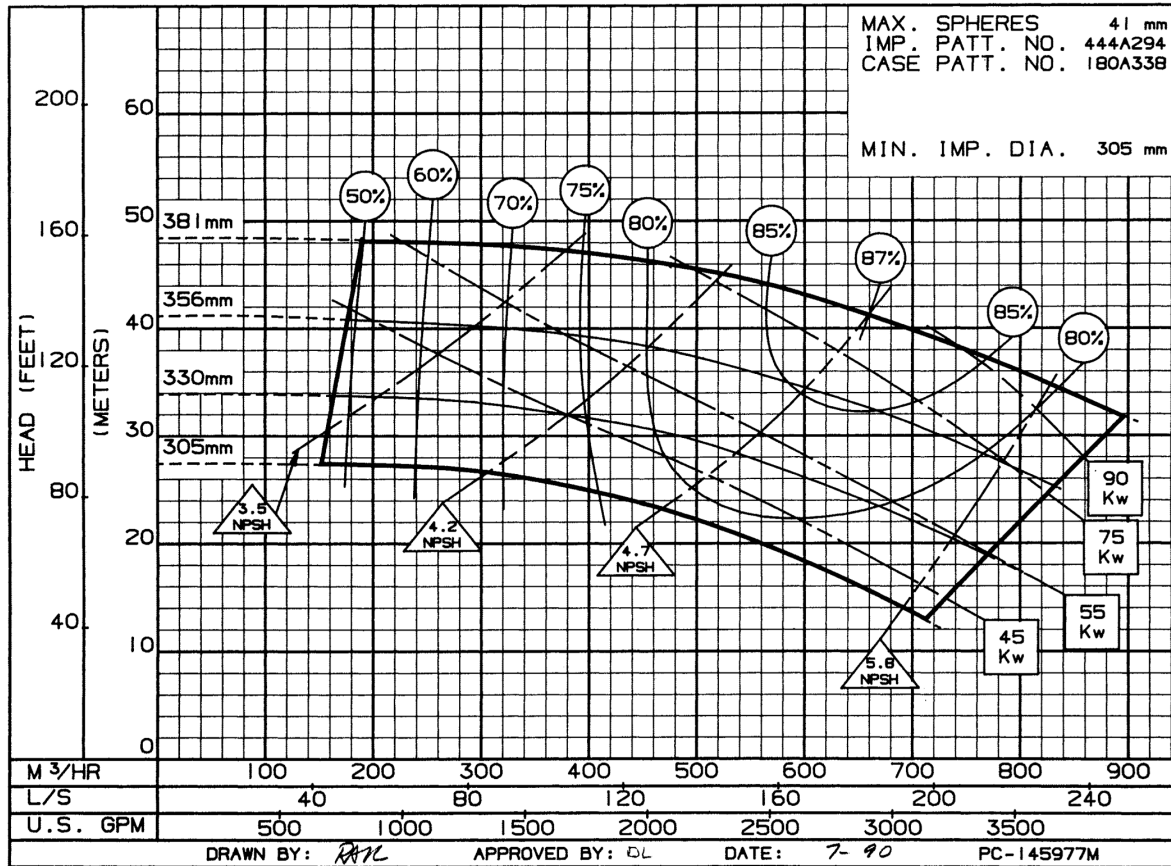

6"
25x3A
15x3A
1475 RPM

Impeller
444A020

6"
1524
1475 RPM

Impeller
444A272

1-1/2"
25x4
15x4

960 RPM

Impeller
444A013

2"
25x4
15x4