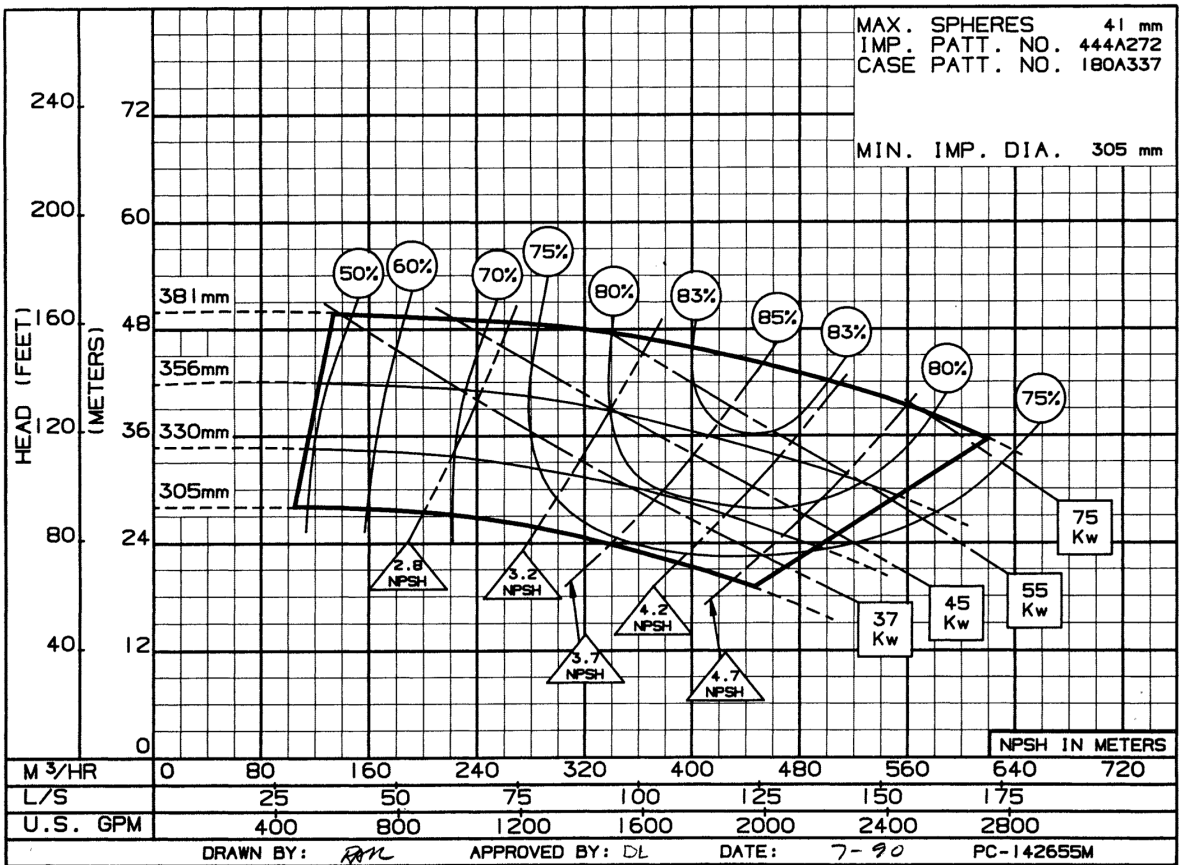

6"
1524
1475 RPM

Impeller
444A272