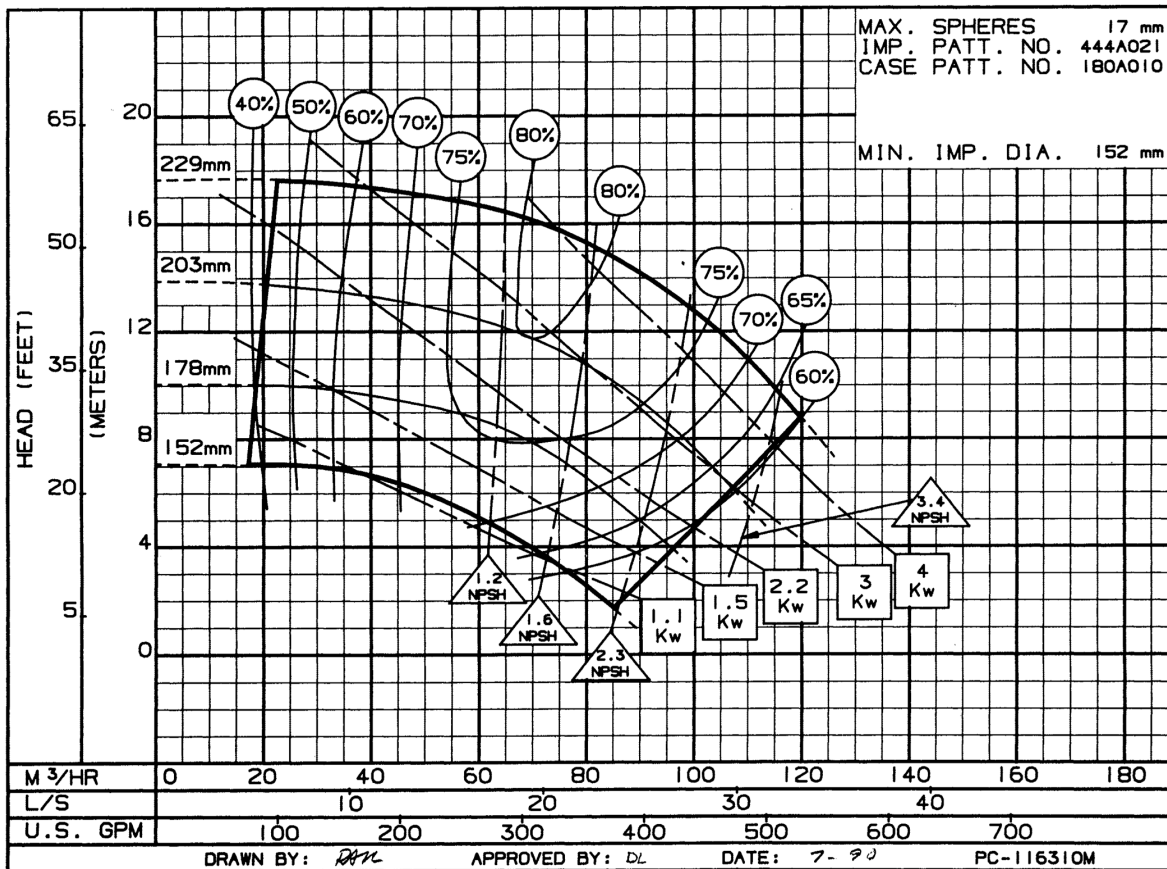

3"
25x1A
15x1A
1440 RPM
 Impeller
 444A232

3"
25x2B
15x2B
1440 RPM
 Impeller
 444A233

4"
25x1A
15x1A

1440 RPM

Impeller
3-7-225

4"
25x1B
15x1B

1440 RPM

Impeller
3-7-221