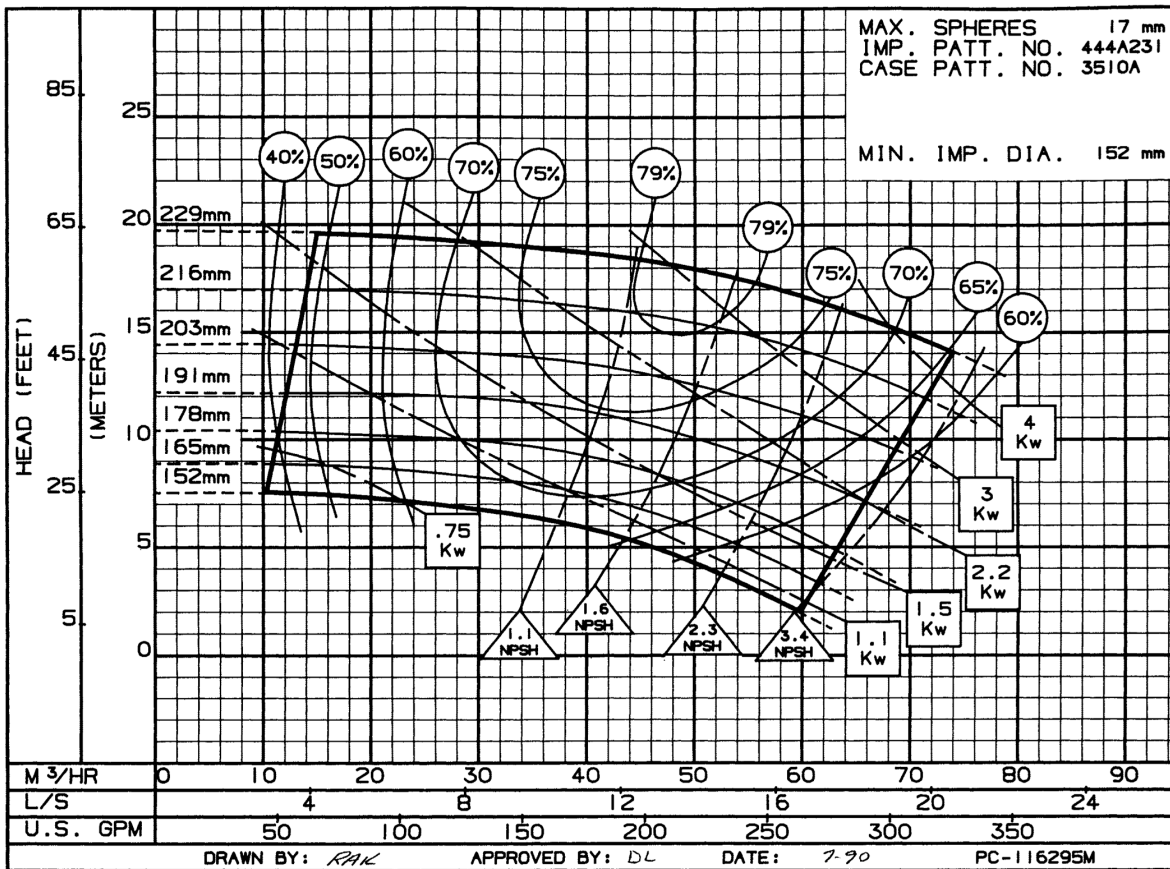

960 RPM

Impeller
444A014

3"
25x3
15x3
960 RPM
 Impeller
 444A261

3"
25x4
15x4
960 RPM
 Impeller
 444A016

5"
25x1
15x1

960 RPM

Impeller
444A263

5"
25x2
15x2