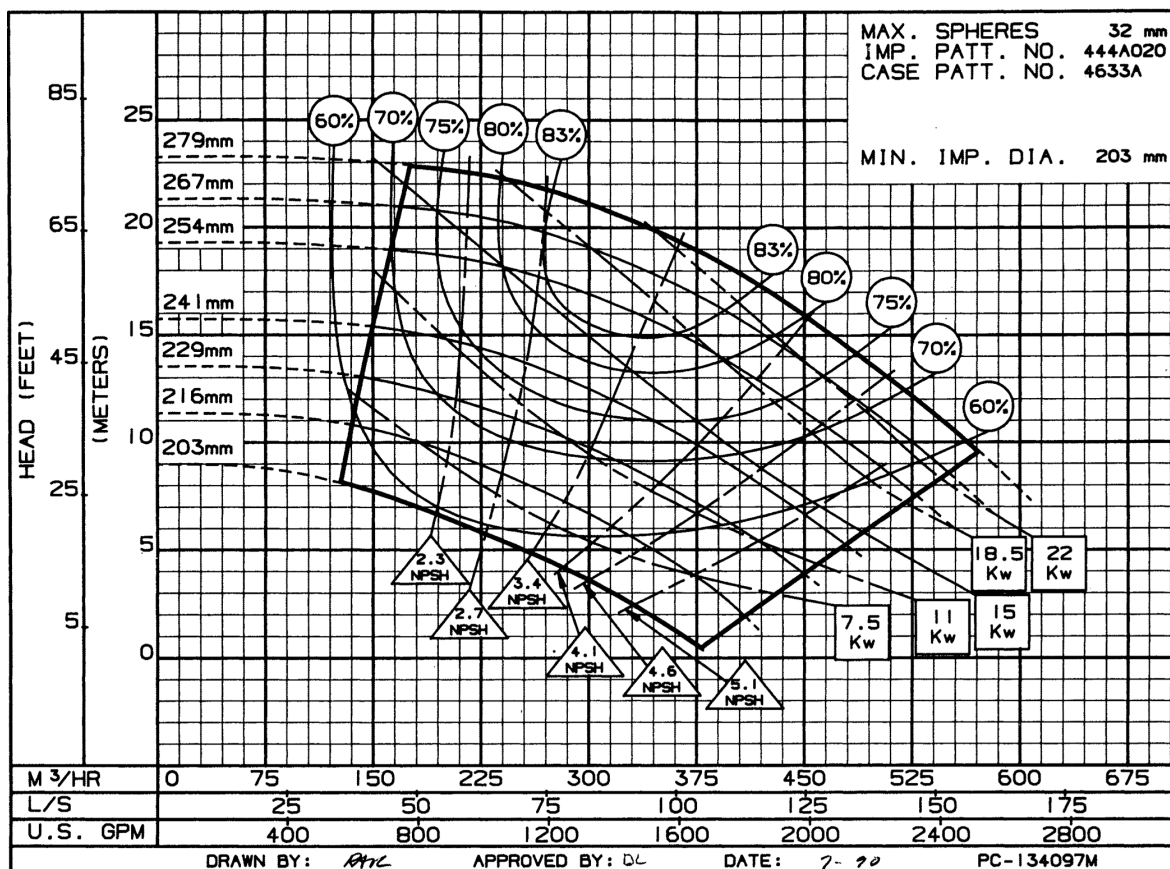

6"

25x3
15x3

1440 RPM

Impeller
444A020