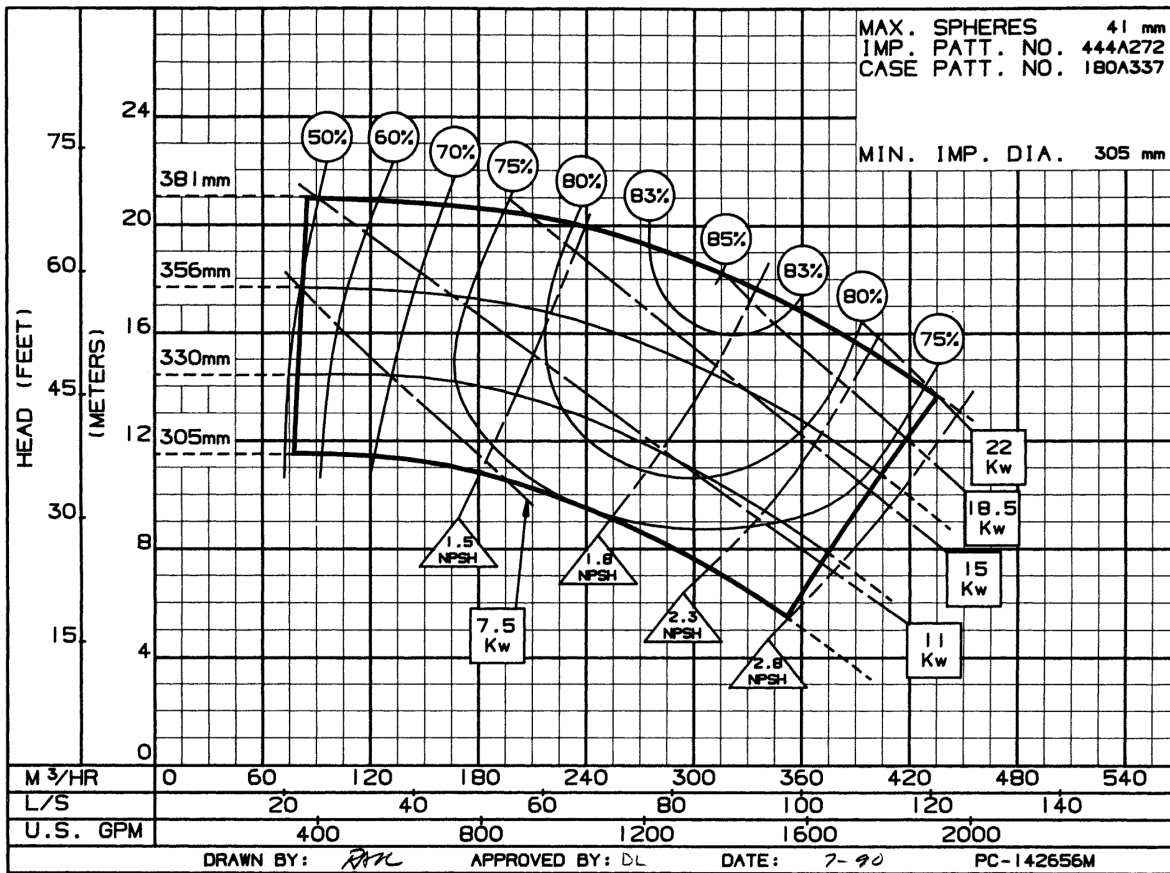

960 RPM

Impeller
444A018

6"
25x2A
15x2A

960 RPM

 Impeller
 444A263

6"
25x3
15x3

960 RPM

 Impeller
 444A020