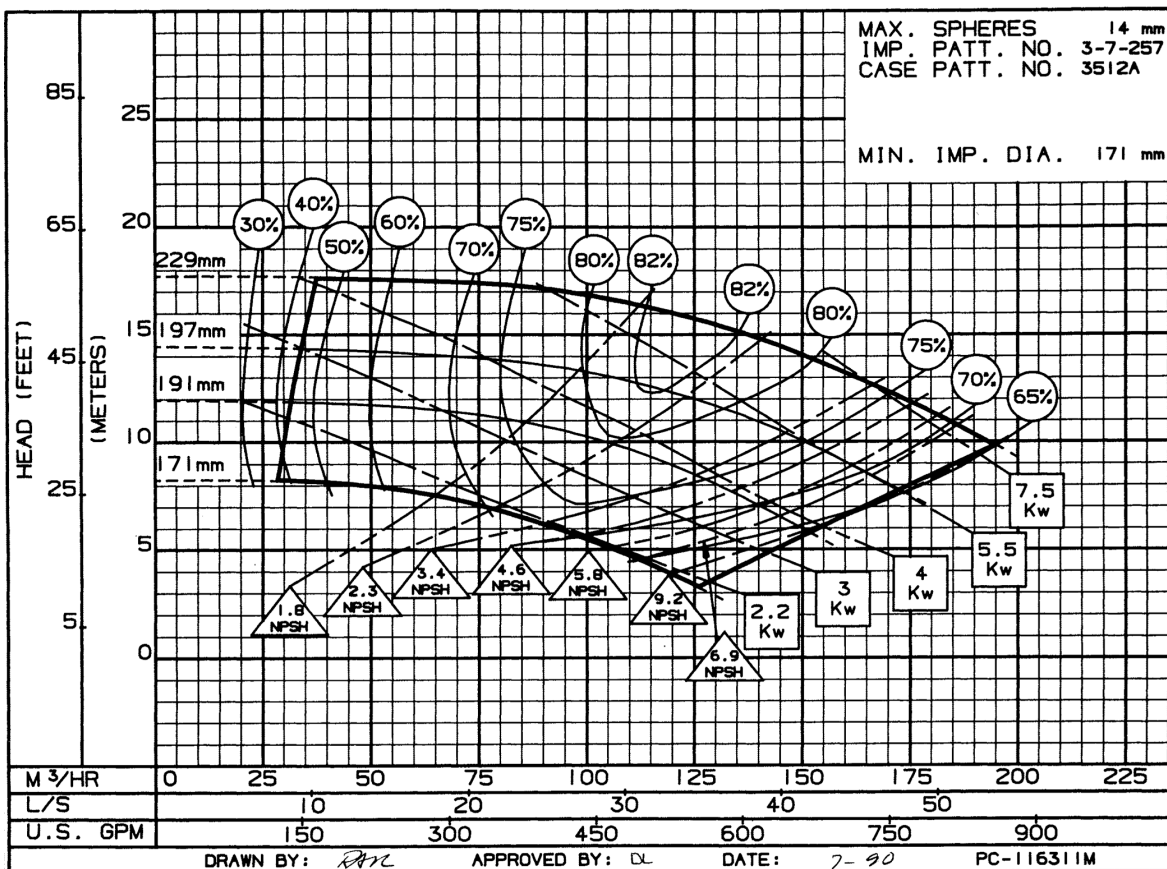

3"
25x1A
15x1A
1440 RPM
 Impeller
 444A232

3"
25x2B
15x2B
1440 RPM
 Impeller
 444A233

4"
25x1A
15x1A

1440 RPM

Impeller
3-7-225

4"
25x1B
15x1B

1440 RPM

Impeller
3-7-221