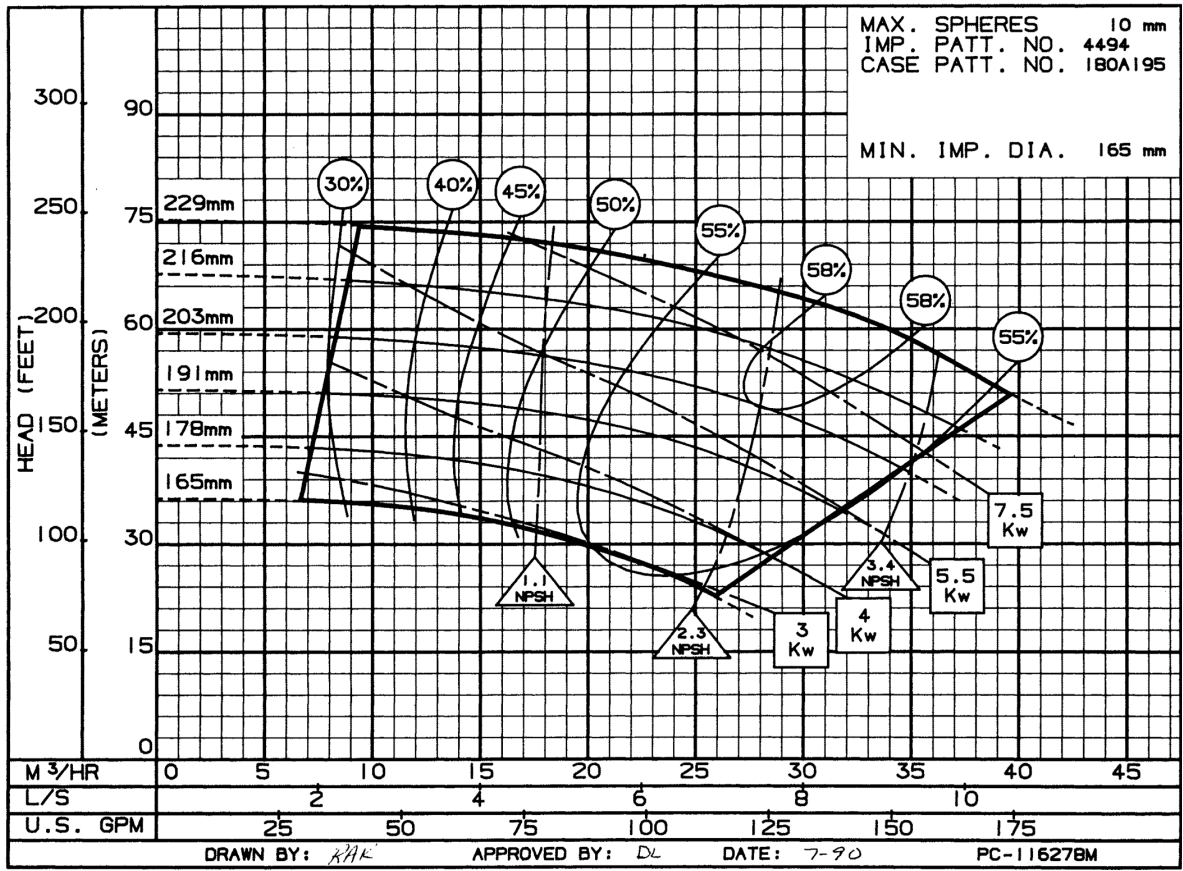

2-1/2"
25x2
15x2
2880 RPM
 Impeller
 444A231

3"
25x1A
15x1A
2880 RPM
 Impeller
 444A232

4"
25x1A
15x1A

2880 RPM

Impeller
3-7-225

4"
25x1B
15x1B

2880 RPM

Impeller
3-7-221