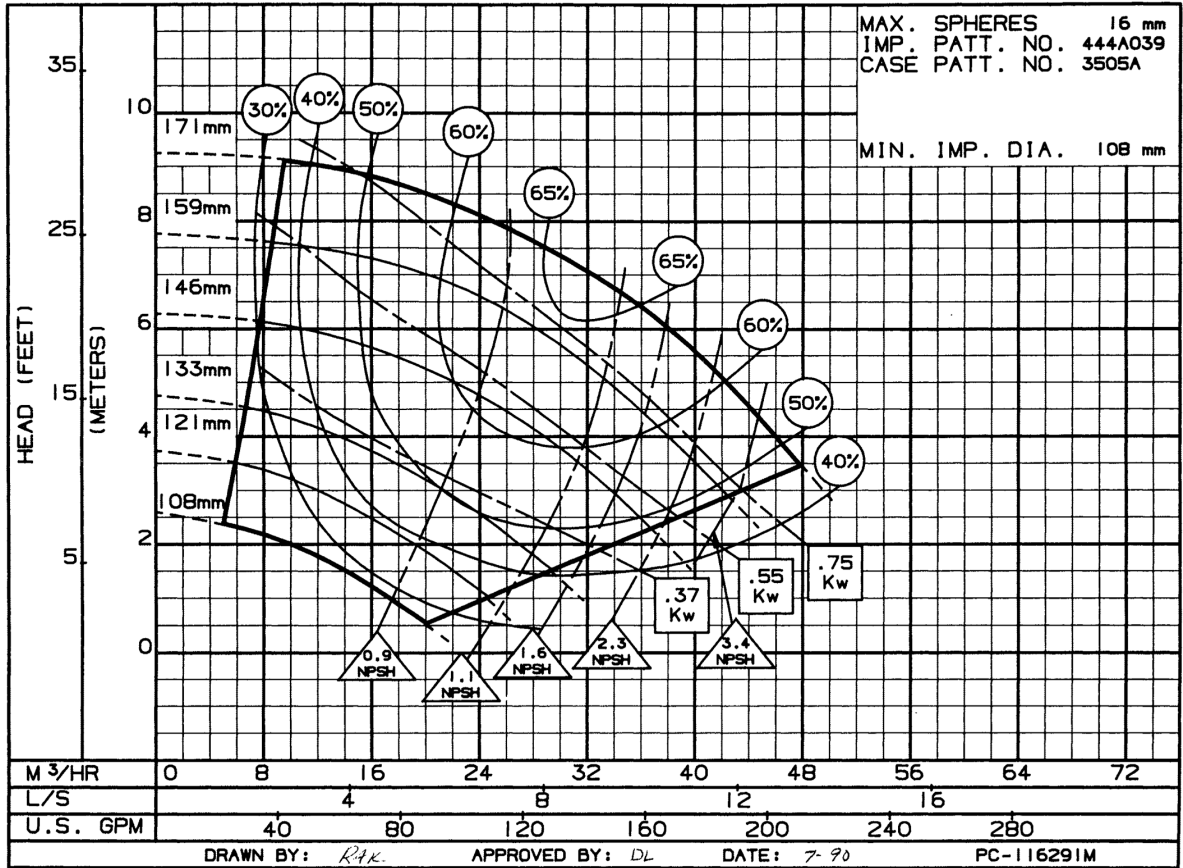

2"
25x1B
15x1B
1440 RPM
Impeller
3-7-213

2"
25x2
15x2
1440 RPM
Impeller
444A230

2-1/2"
25x1A
15x1A

1440 RPM

Impeller
444A039

2-1/2"
25x1B
15x1B

1440 RPM

Impeller
3-7-217