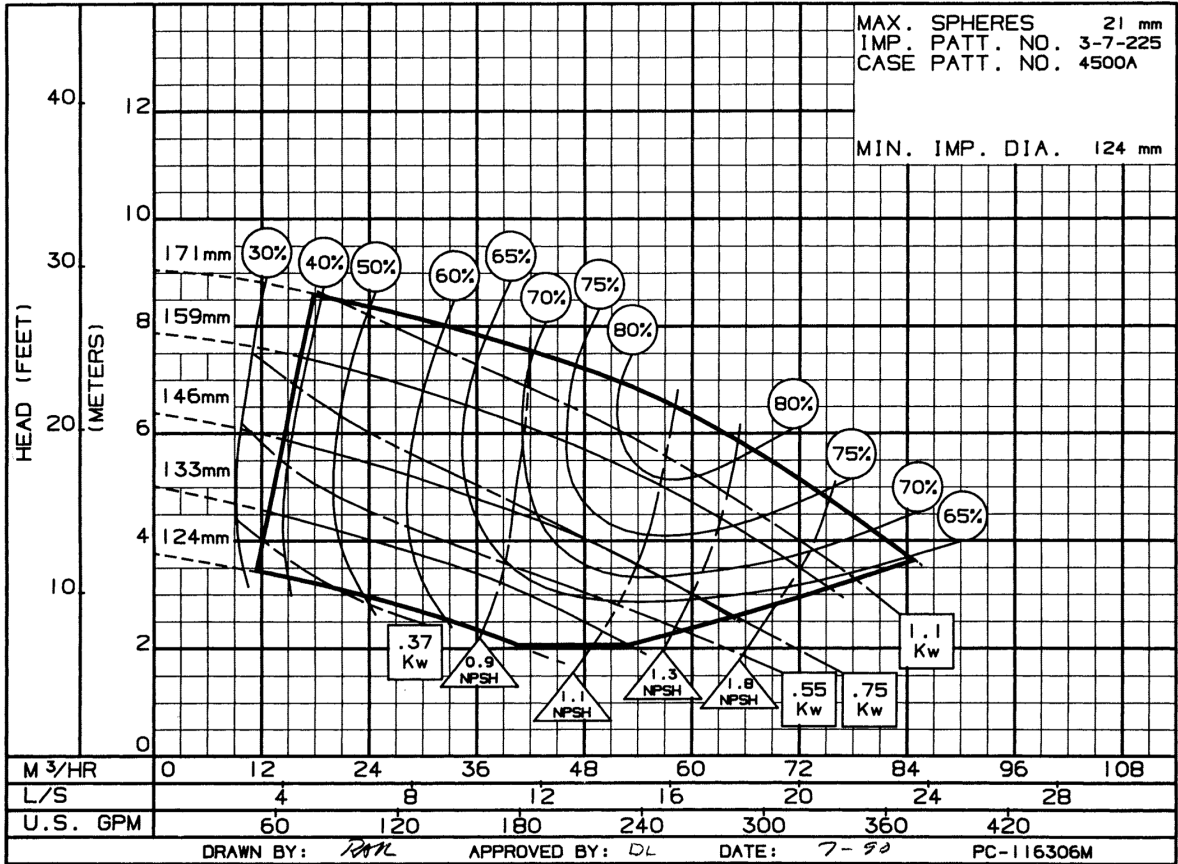

3"
25x1A
15x1A
1440 RPM
 Impeller
 444A232

3"
25x2B
15x2B
1440 RPM
 Impeller
 444A233

4"
25x1A
15x1A

1440 RPM

Impeller
3-7-225

4"
25x1B
15x1B

1440 RPM

Impeller
3-7-221