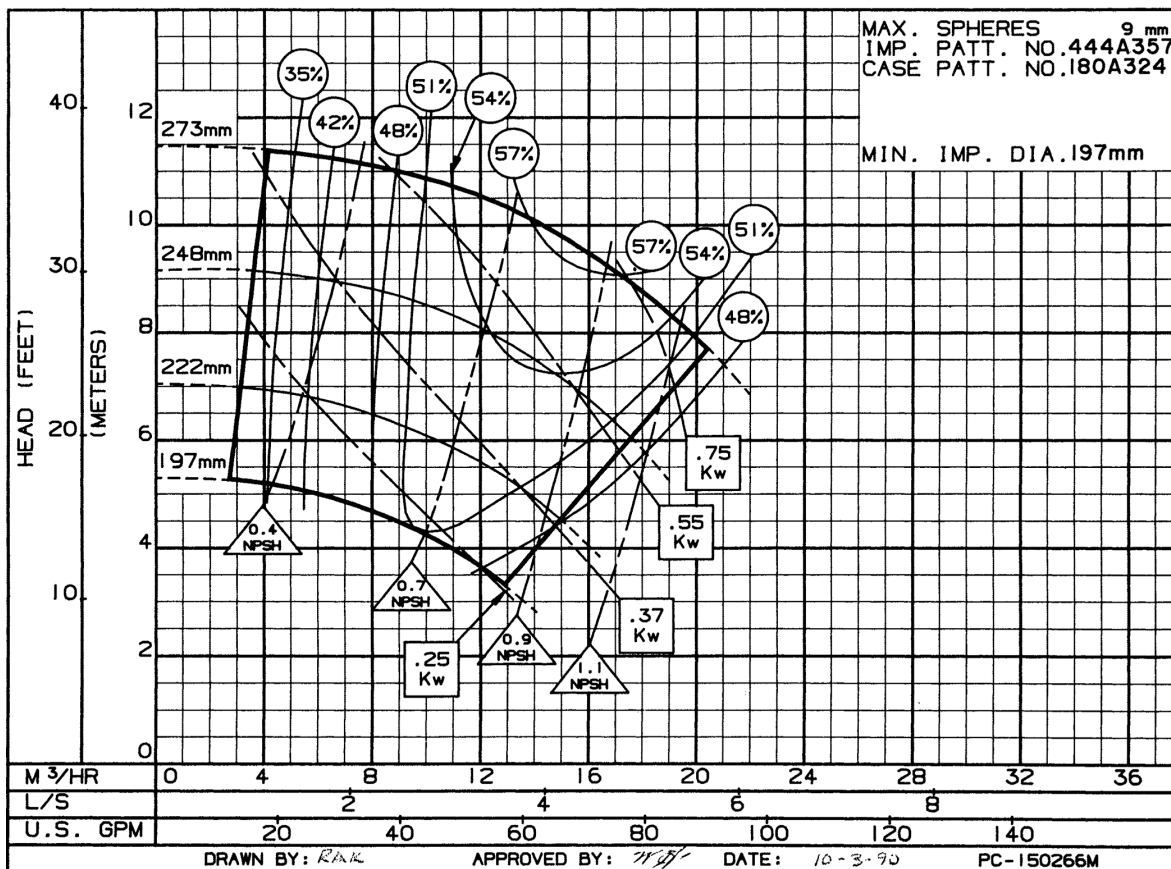

6"
25x3A
15x3A
1475 RPM

Impeller
444A020

6"
1524
1475 RPM

Impeller
444A272

1-1/2"
25x4
15x4

960 RPM

Impeller
444A013

2"
25x4
15x4