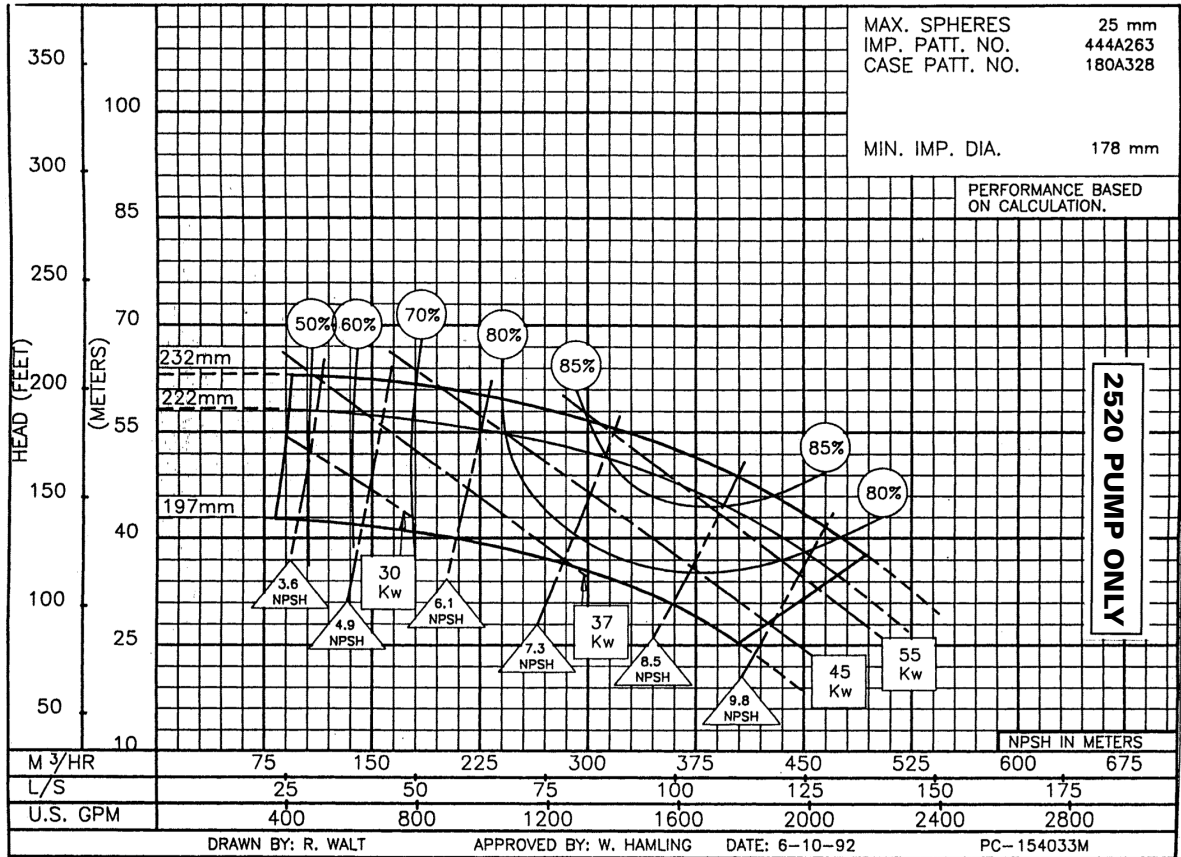

5"
2521
2880 RPM

Impeller
444A263