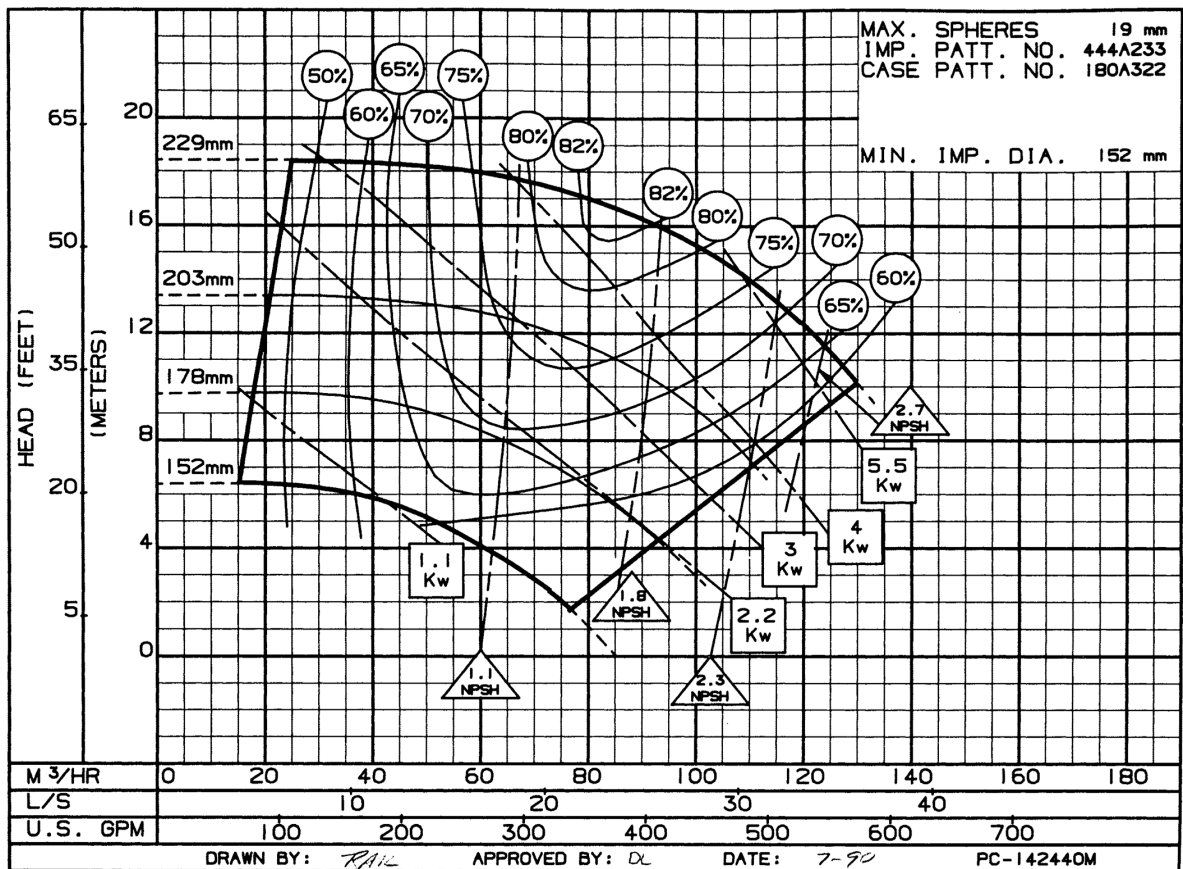

3"
25x2B
15x2B
1440 RPM
Impeller
444A233