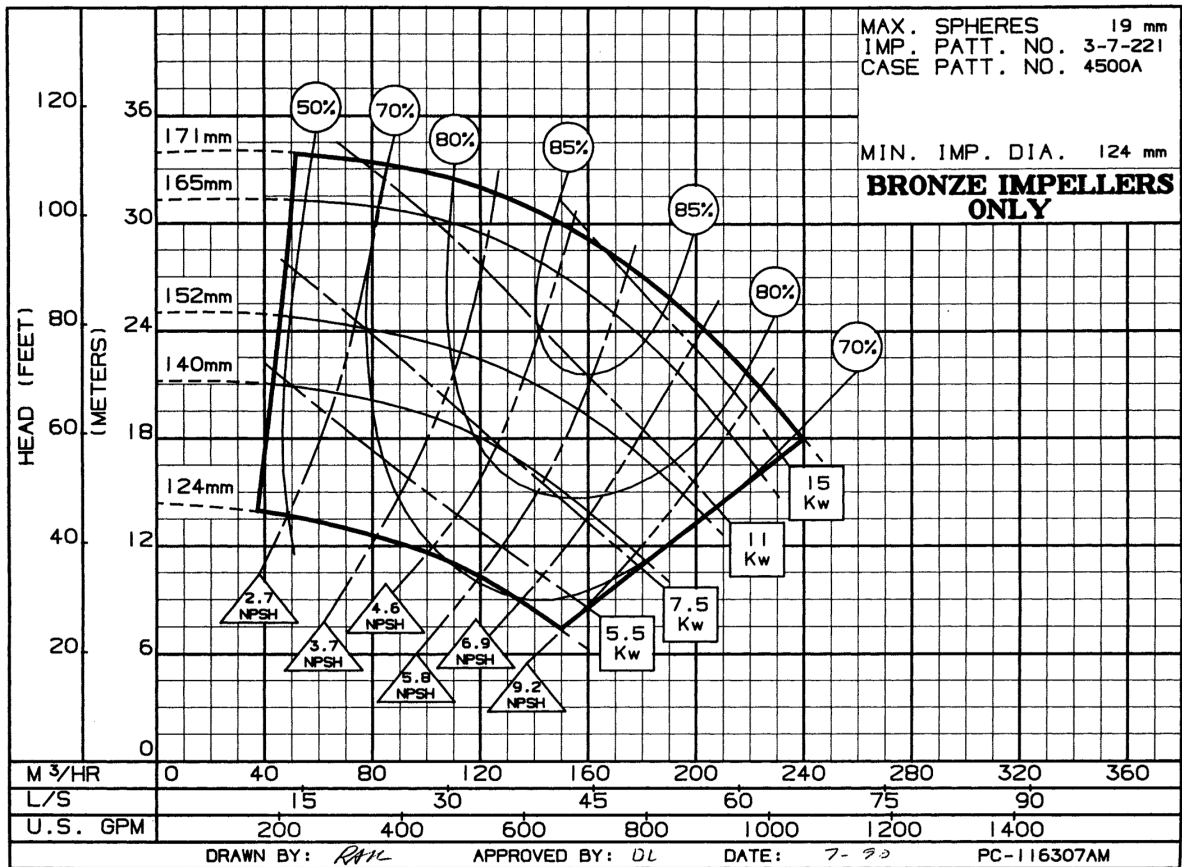

2-1/2"
25x2
15x2
2880 RPM
 Impeller
 444A231

3"
25x1A
15x1A
2880 RPM
 Impeller
 444A232

4"
25x1A
15x1A

2880 RPM

Impeller
3-7-225

4"
25x1B
15x1B

2880 RPM

Impeller
3-7-221