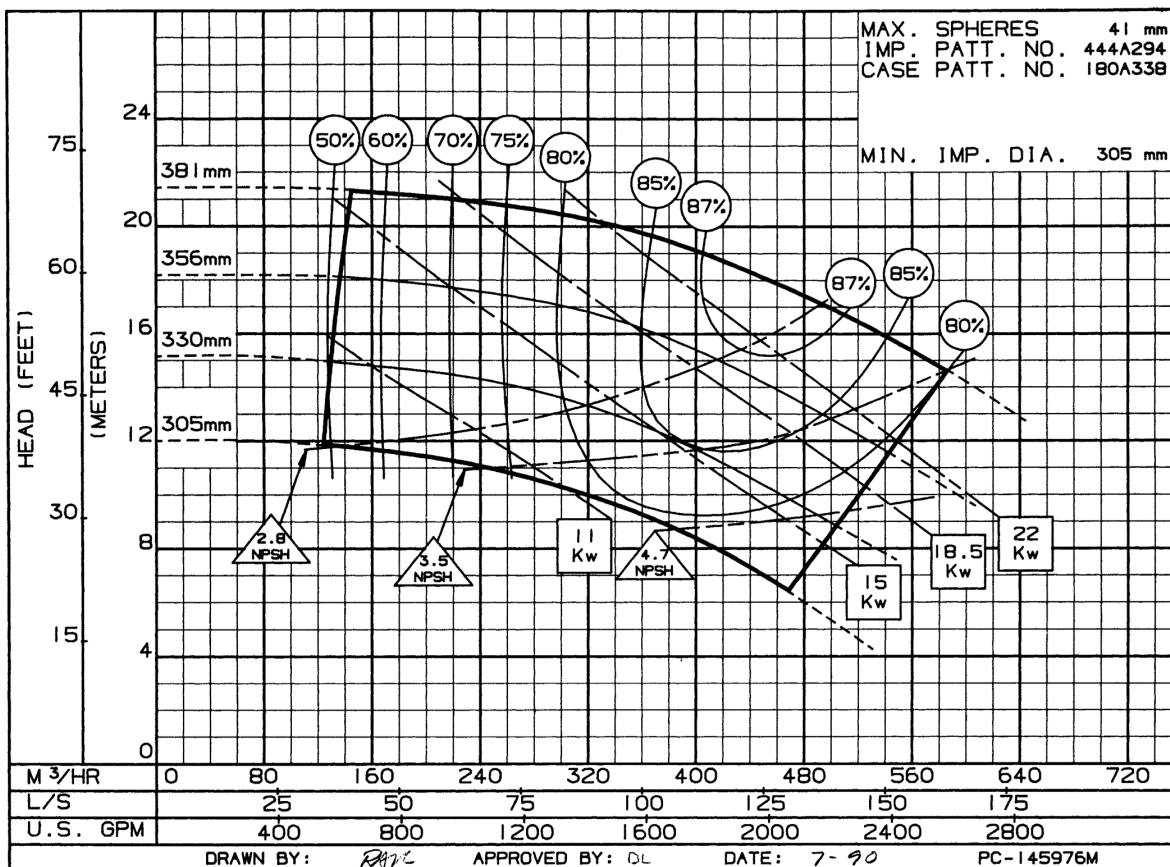

960 RPM

Impeller
444A018

6"
25x2A
15x2A

960 RPM

 Impeller
 444A263

6"
25x3
15x3

960 RPM

 Impeller
 444A020