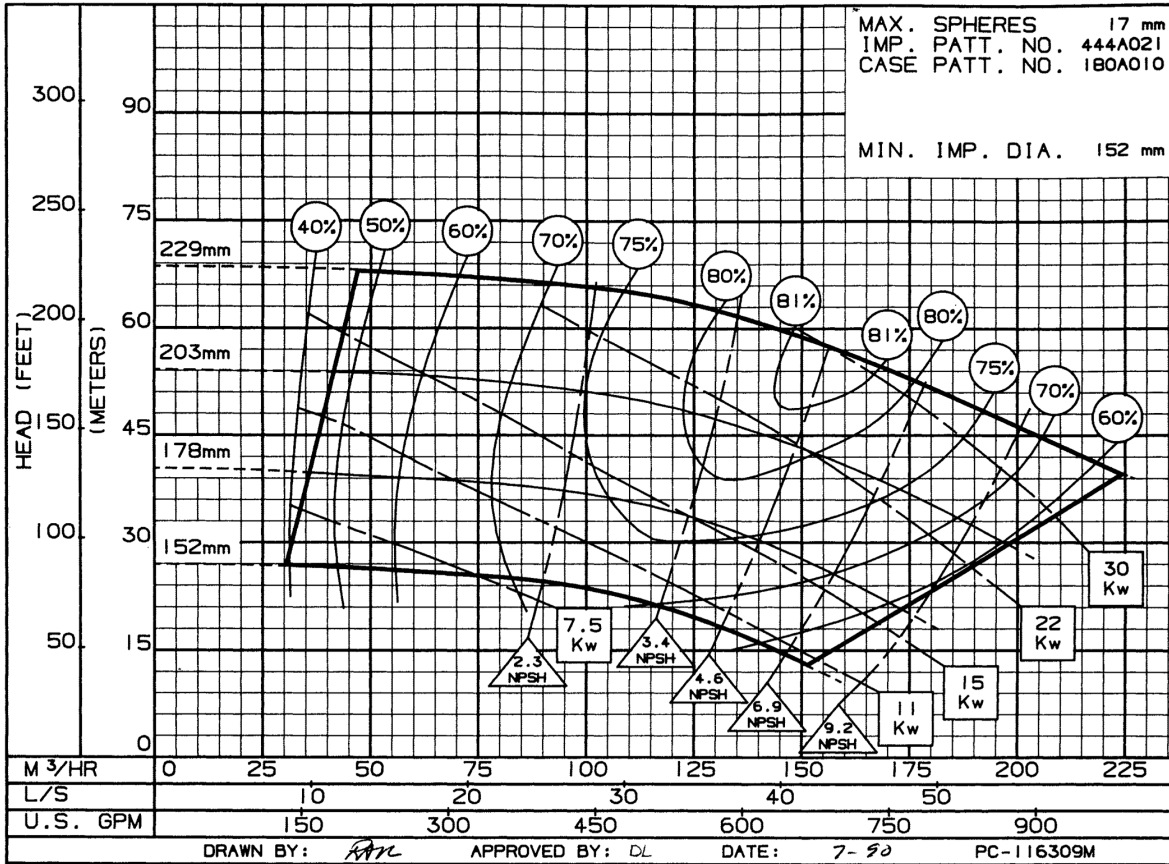

2-1/2"
25x2
15x2
2880 RPM
 Impeller
 444A231

3"
25x1A
15x1A
2880 RPM
 Impeller
 444A232

4"
25x1A
15x1A

2880 RPM

Impeller
3-7-225

4"
25x1B
15x1B

2880 RPM

Impeller
3-7-221