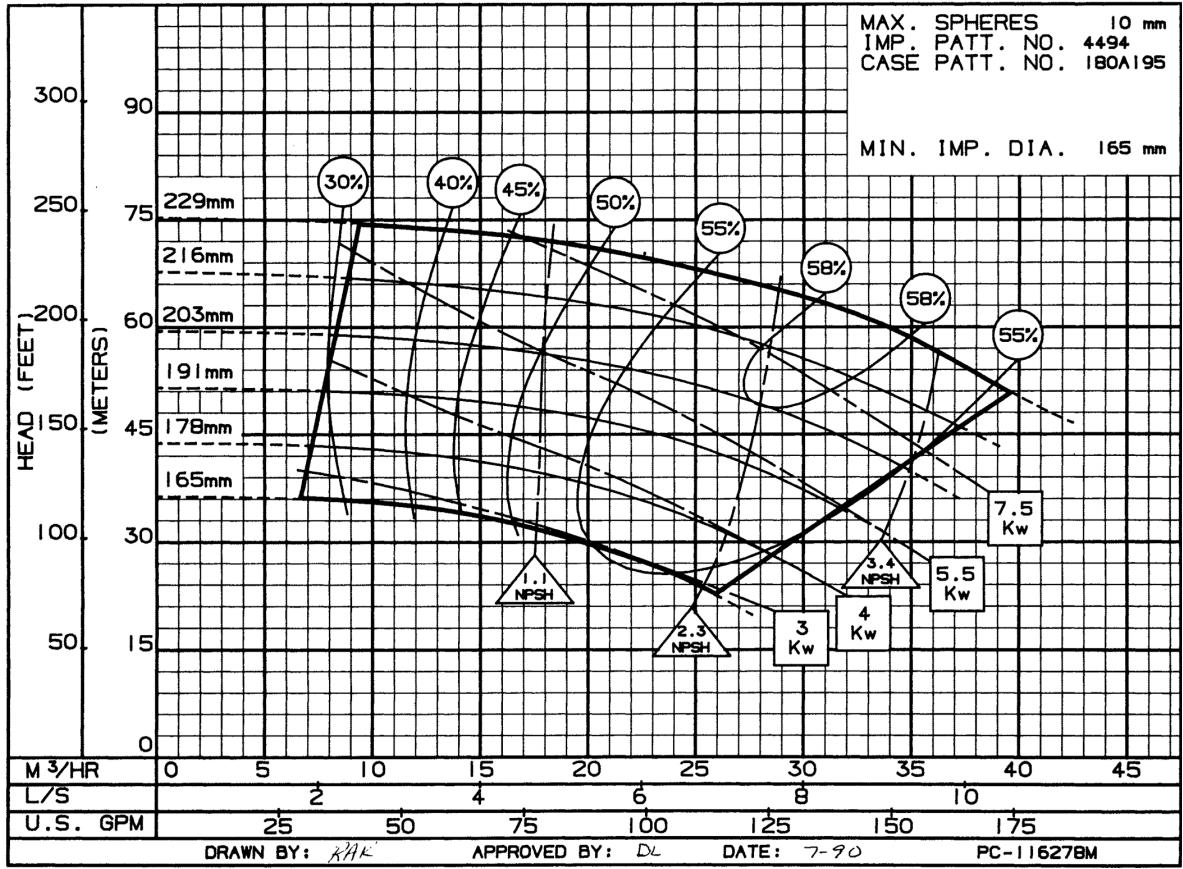

2"
25x2
15x2

2880 RPM

Impeller
444A230