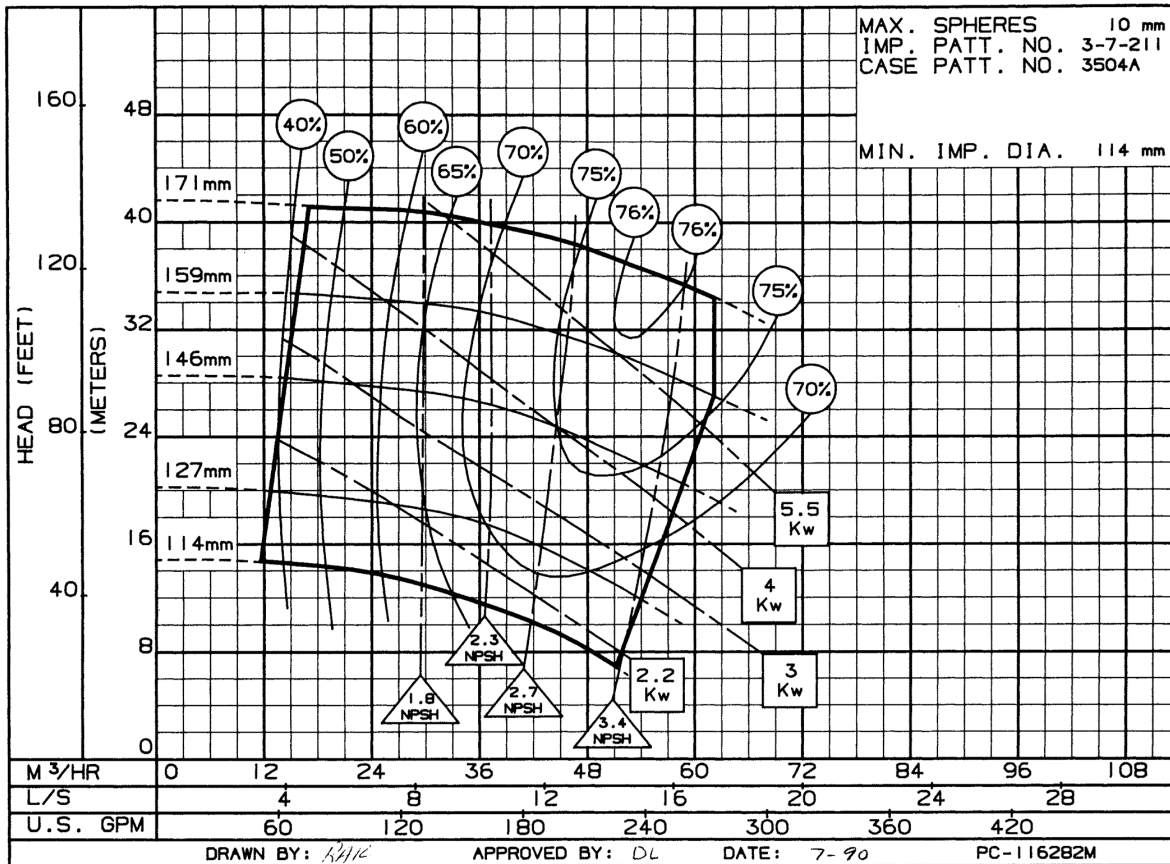

2"

25x1A
15x1A

2880 RPM

Impeller
3-7-211